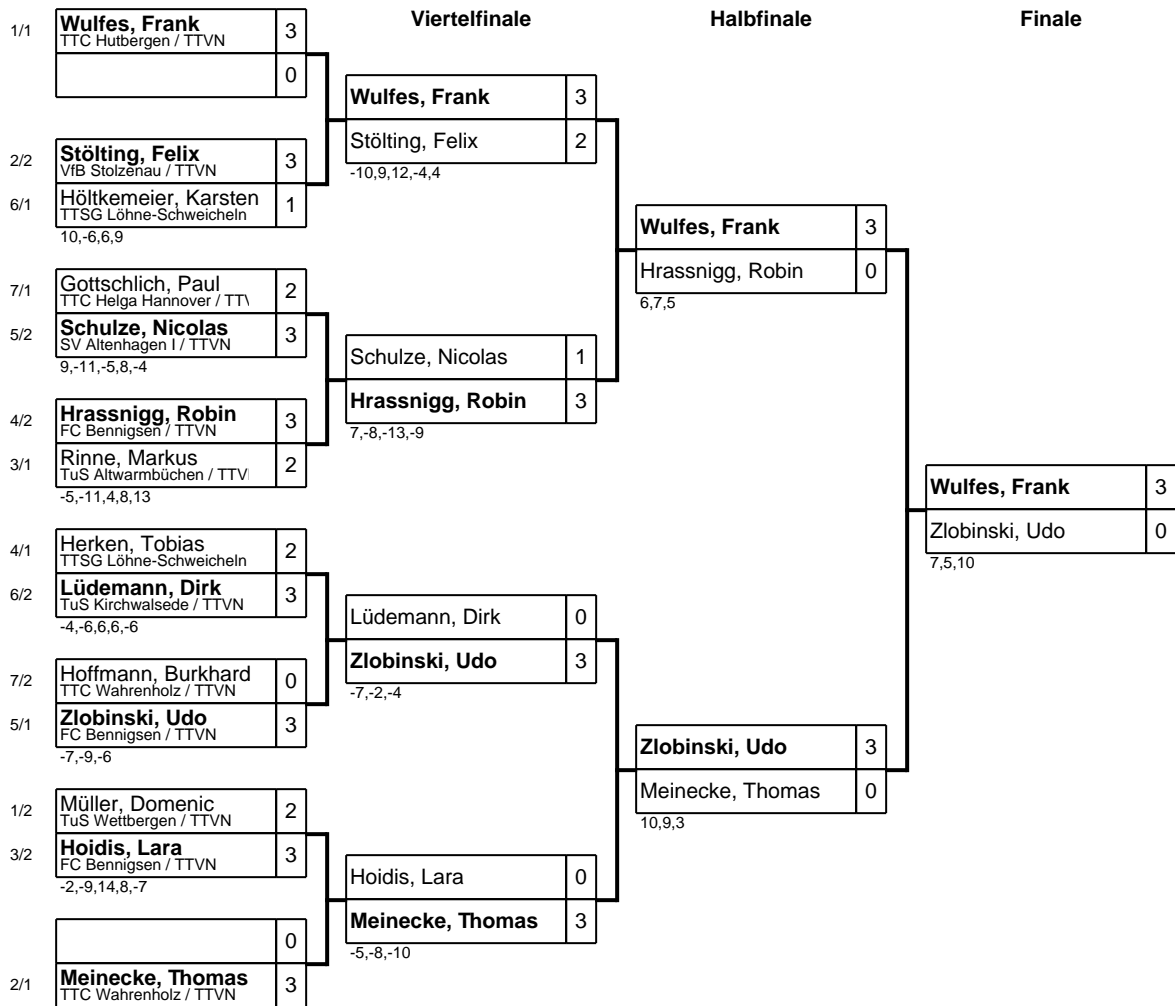

59. Pokalturnier des TuS Empelde

Klasse: Herren B 0-1850 Einzel 05.01.2019 Ronnenberg

59. Pokalturnier des TuS Empelde

Klasse: Herren C 0-1700 Einzel 06.01.2019/ Ronnenberg

Vorrunde

Gruppe: 01

Platz	Name	SP	Spiele	Sätze	Bälle	1	2	3	4
1	Doleske, Andre Post SV Gütersloh / WTTV	1	2 : 0	6 : 0 +6	66 : 31 35		3 : 0 6,6,3	3 : 0 6,4,6	
2	Köhne, Dietmar TTC Arpke / TTVN	2	1 : 1	3 : 4 -1	55 : 67 -12	0 : 3 -6,-6,-3		3 : 1 -7,8,9,6	
3	Giesler, Friedrich Tuspo Weende / TTVN	3	0 : 2	1 : 6 -5	50 : 73 -23	0 : 3 -6,-4,-6	1 : 3 7,-8,-9,-6		

Gruppe: 02

Platz	Name	SP	Spiele	Sätze	Bälle	1	2	3	4
1	Niederdeppe, Christoph TSV Bentrup-Lossbruch / WTTV	4	2 : 1	7 : 4 +3	111 : 90 21		1 : 3 9,-10,-7,-10	3 : 1 1,6,-7,8	3 : 0 7,6,7
2	Tietz, Maximilian TTC Helga Hannover / TTVN	2	2 : 1	8 : 6 +2	149 : 130 19	3 : 1 -9,10,7,10		2 : 3 10,-5,3,-11,-11	3 : 2 7,4,-13,-9,5
3	Meyer, Sebastian TuS Gümmer / TTVN	1	1 : 2	6 : 8 -2	121 : 138 -17	1 : 3 -1,-6,7,-8	3 : 2 -10,5,-3,11,11		2 : 3 6,-5,8,-10,-8
4	Haferburg, Lucas SV Blau-Weiß Salzhemmendorf / TTVN	3	1 : 2	5 : 8 -3	110 : 133 -23	0 : 3 -7,-6,-7	2 : 3 -7,-4,13,9,-5	3 : 2 -6,5,-8,10,8	

Gruppe: 03

Platz	Name	SP	Spiele	Sätze	Bälle	1	2	3	4
1	Schumacher, Stefan TSV Emtinghausen / TTVN	2	2 : 1	8 : 5 +3	123 : 117 6		2 : 3 -6,5,8,-3,-6	3 : 2 -8,6,-10,10,9	3 : 0 7,6,10
2	Teille, Hans Hannover 96 / TTVN	1	2 : 1	8 : 6 +2	134 : 112 22	3 : 2 6,-5,-8,3,6		2 : 3 -9,8,-7,4,-6	3 : 1 -11,7,5,5
3	Busse, Andreas TSV Eintracht Nienstedt / TTVN	3	2 : 1	8 : 6 +2	131 : 130 1	2 : 3 8,-6,10,-10,-9	3 : 2 9,-8,7,-4,6		3 : 1 -5,7,8,8
4	Pempe, Ingo SV Ferch / TTVB	5	0 : 3	2 : 9 -7	87 : 116 -29	0 : 3 -7,-6,-10	1 : 3 11,-7,-5,-5	1 : 3 5,-7,-8,-8	

Gruppe: 04

Platz	Name	SP	Spiele	Sätze	Bälle	1	2	3	4
1	Rühs, Bastian TuS Empelde / TTVN	3	3 : 0	9 : 2 +7	112 : 89 23		3 : 0 9,7,7	3 : 1 4,-2,7,10	3 : 1 7,-10,8,7
2	Stegnajic, Mark TTV 2015 Seelze / TTVN	1	4 : 2	12 : 6 +6	178 : 140 38	0 : 3 -9,-7,-7		3 : 0 7,3,8	3 : 0 7,5,7
3	Blazek, Martin Badenstedter SC / TTVN	2	1 : 2	4 : 6 -2	84 : 97 -13	1 : 3 -4,2,-7,-10	0 : 3 -7,-3,-8		3 : 0 10,9,9
4	Alkerdi, Maan TSV Todenmann-Rinteln / TTVN	4	0 : 3	1 : 9 -8	81 : 110 -29	1 : 3 -7,10,-8,-7	0 : 3 -7,-5,-7	0 : 3 -10,-9,-9	

Gruppe: 05

Platz	Name	SP	Spiele	Sätze	Bälle	1	2	3	4
1	Czogalla, Sebastian SSV Langenhagen / TTVN	4	6 : 0	18 : 4 +14	238 : 132 106		3 : 0 9,4,4	3 : 2 -10,6,6,-10,3	3 : 0 2,5,3
2	Sterner, Thorsten TSV Klein Heidorn / TTVN	1	2 : 1	6 : 6 0	108 : 104 4	0 : 3 -9,-4,-4		3 : 2 -7,6,-8,6,8	3 : 1 -5,14,2,2
3	Moorhoff, Kevin TuS Gümmer / TTVN	2	1 : 2	7 : 6 +1	115 : 123 -8	2 : 3 10,-6,-6,10,-3	2 : 3 7,-6,8,-6,-8		3 : 0 10,9,3
4	Wallrafen, Volker SG Geltow / TTVB	2	0 : 3	1 : 9 -8	61 : 110 -49	0 : 3 -2,-5,-3	1 : 3 5,-14,-2,-2	0 : 3 -10,-9,-3	

Gruppe: 06

Platz	Name	SP	Spiele	Sätze	Bälle	1	2	3	4
1	Less, Martin TuS Empelde / TTVN	1	3 : 0	9 : 4 +5	139 : 117 22		3 : 2 7,-8,7,-15,9	3 : 0 8,8,8	3 : 2 6,-9,8,-8,6
2	Geweke, Gunter TTV 2015 Seelze / TTVN	4	4 : 2	16 : 6 +10	234 : 192 42	2 : 3 -7,8,-7,15,-9		3 : 0 8,5,9	3 : 0 7,6,5
3	Andrees, Luise SG Geltow / TTVB	2	1 : 2	3 : 8 -5	99 : 116 -17	0 : 3 -8,-8,-8	0 : 3 -8,-5,-9		3 : 2 7,-8,12,-9,9
4	Alkerdi, Khalil TSV Algesdorf / TTVN	2	0 : 3	4 : 9 -5	110 : 136 -26	2 : 3 -6,9,-8,8,-6	0 : 3 -7,-6,-5	2 : 3 -7,8,-12,9,-9