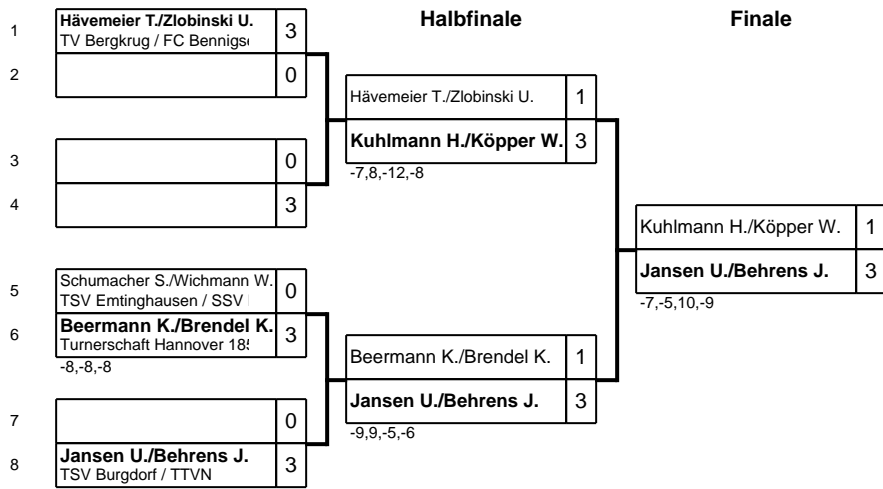

59. Pokalturnier des TuS Empelde

Klasse: Senioren 40 0-1850 Doppel

04.01.2019 Ronnenberg

59. Pokalturnier des TuS Empelde

Klasse: Herren A Doppel 04.01.2019 Ronnenberg

	Achtelfinale		Viertelfinale		Halbfinale		Finale	
1	Oetken A./Paskalev A. VfL Westercelle / Badenste	3						
2		0	Oetken A./Paskalev A.	3				
3		0	Weis F./Singin M.	0				
4	Weis F./Singin M. FC Bennigsen / RSV Hann	3	8,6,9		Oetken A./Paskalev A.	3		
5		0			Stoll Y./Mäckel M.	1		
6	Stoll Y./Mäckel M. Hannover 96 / TTVN	3			3,8,-8,5			
7		0	Stoll Y./Mäckel M.	3				
8	Gao Y./Buth J. SV Arminia Hannover / SV	3	Gao Y./Buth J.	0				
9	Martin D./Schröder T. FC Bennigsen / SC Barien	3	8,7,10		Oetken A./Paskalev A.	3		
10		0			Martin D./Schröder T.	2		
11	Vorndamme J./Schimetzek F. ESV München-Ost / SV Fri	3			-9,-9,9,4,7			
12		0	Martin D./Schröder T.	3				
13	Reißig R./Marjasov V. Neurönnebecker TV / TuS	3	Vorndamme J./Schimetzek F.	1				
14		0	-10,8,5,6		Martin D./Schröder T.	3		
15		0			Reißig R./Marjasov V.	2		
16	Burmester R./Meger M. FC Hambergen / TuSG Rit	3			5,6,-2,-6,7			
17	Lüdemann D./Kulins M. TuS Kirchwalsede / Hanno	3	Burmester R./Meger M.	1				
18		0	-9,7,8,7		Oetken A./Paskalev A.	3		
19	Zich M./Müller D. TSV Langreder / TuS Wettl	0			Brinkhaus L./Nguyen T.	0		
20	Kukcikaitis L./Beimel M. TSV Hehlingen / TV Bergk kampflös	3			6,8,6			
21		0	Lüdemann D./Kulins M.	3				
22	Domin L./Böttcher O. TSV Thiede / TTVN	3	Kukcikaitis L./Beimel M.	0				
23		0	9,10,2		Lüdemann D./Kulins M.	3		
24	Özden C./Kiesow F. SV Arminia Hannover / TT	3			Özden C./Kiesow F.	0		
25	Misera F./König D. Hannover 96 / TTVN	3			6,6,1			
26	Kuhlmann Y./Bajric A. TSV Klein Heidorn / TTVN	0						
27	Dietrich J./Kobbe K. TSV Watenbüttel / RSV Br.	3						
28		0						
29	Wilke F./Singin M. TSV Engensen / RSV Han	3						
30		0						
31		0						
32	Brinkhaus L./Nguyen T. Oldenburger TB / TTVN	3