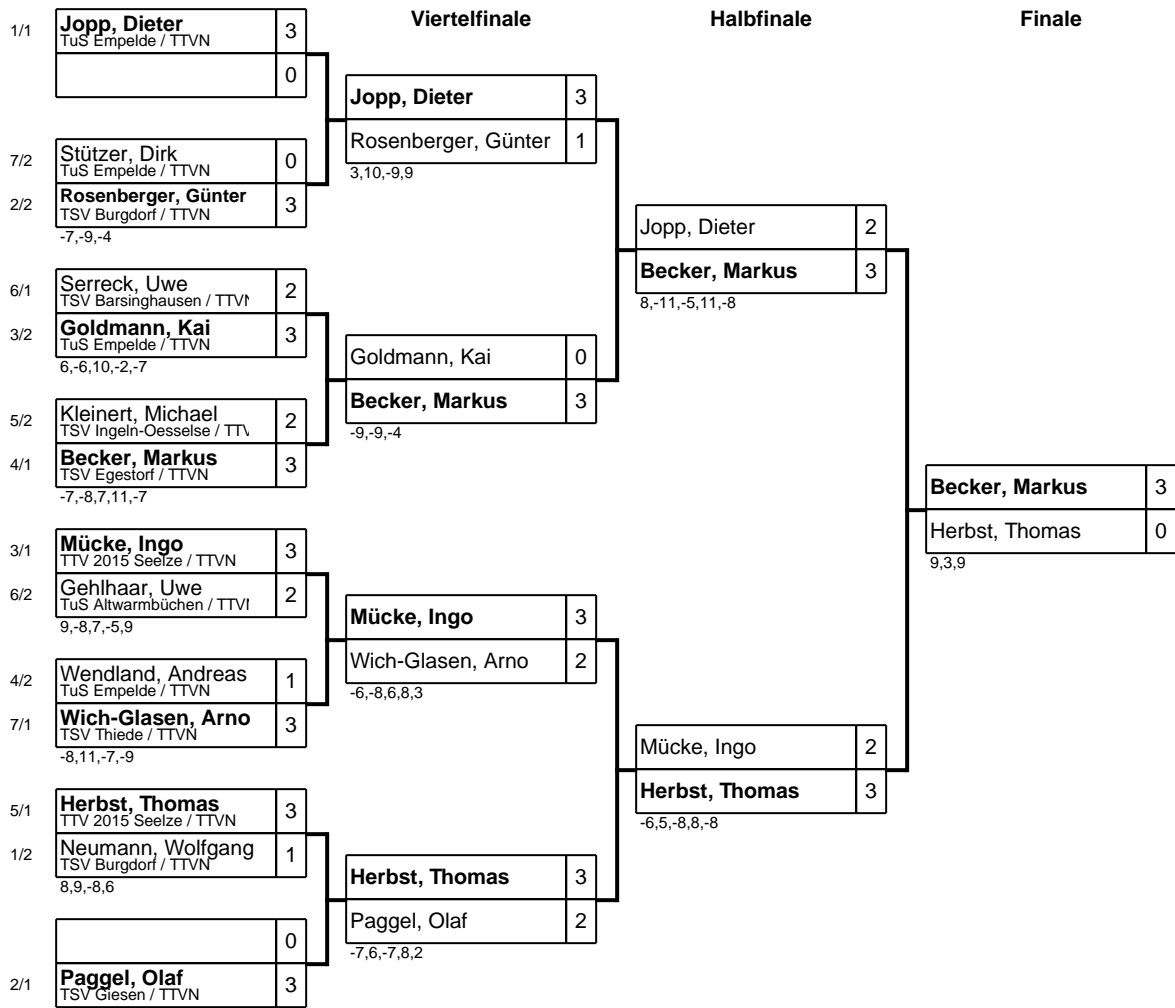

59. Pokalturnier des TuS Empelde

Klasse: Senioren 40 0-1550 Einzel

04.01.2019 Ronnenberg

59. Pokalturnier des TuS Empelde

Klasse: Senioren 40 0-1850 Einzel 04.01.2019/ Ronnenberg

Vorrunde

Gruppe: 01

Platz	Name	SP	Spiele	Sätze	Bälle	1	2	3	4
1	Hävemeier, Thomas TV Bergkrug / TTVN	1	2 : 0	6 : 2 +4	85 : 53 32		3 : 1 -9,2,5,9	3 : 1 4,5,-10,5	
2	Brendel, Knut TuS Altwarmbüchen / TTVN	3	1 : 1	4 : 4 0	67 : 75 -8	1 : 3 9,-2,-5,-9		3 : 1 4,-6,8,10	
3	Körper, Wilfried TS Rusbend / TTVN	2	0 : 2	2 : 6 -4	59 : 83 -24	1 : 3 -4,-5,10,-5	1 : 3 -4,6,-8,-10		

Gruppe: 02

Platz	Name	SP	Spiele	Sätze	Bälle	1	2	3	4
1	Zlobinski, Udo FC Bennigsen / TTVN	1	3 : 0	9 : 2 +7	117 : 83 34		3 : 1 6,6,-8,8	3 : 1 3,5,-8,8	3 : 0 11,6,8
2	Wichmann, Willi SSV Radenbeck-Zasenbeck / TTVN	2	2 : 1	7 : 6 +1	119 : 121 -2	1 : 3 -6,-6,8,-8		3 : 2 15,-5,-3,7,2	3 : 1 -8,6,9,8
3	Jansen, Uwe TSV Burgdorf / TTVN	4	1 : 2	6 : 8 -2	124 : 133 -9	1 : 3 -3,-5,8,-8	2 : 3 -15,5,3,-7,-2		3 : 2 -4,6,-11,3,12
4	Kuhlmann, Hartmut TS Rusbend / TTVN	3	0 : 3	3 : 9 -6	104 : 127 -23	0 : 3 -11,-6,-8	1 : 3 8,-6,-9,-8	2 : 3 4,-6,11,-3,-12	

Gruppe: 03

Platz	Name	SP	Spiele	Sätze	Bälle	1	2	3	4
1	Ozga, Wladyslaw SC Polonia Hannover / TTVN	1	3 : 0	9 : 2 +7	121 : 95 26		3 : 1 7,-8,8,4	3 : 0 13,8,7	3 : 1 11,-8,8,7
2	Behrens, Jörg TSV Burgdorf / TTVN	2	2 : 1	7 : 4 +3	109 : 98 11	1 : 3 -7,8,-8,-4		3 : 0 9,9,7	3 : 1 6,12,-10,2
3	Beermann, Kai Turnerschaft Hannover 1852 / TTVN	3	1 : 2	3 : 7 -4	93 : 102 -9	0 : 3 -13,-8,-7	0 : 3 -9,-9,-7		3 : 1 8,7,-7,6
4	Schumacher, Stefan TSV Emtinghausen / TTVN	2	0 : 3	3 : 9 -6	101 : 129 -28	1 : 3 -11,8,-8,-7	1 : 3 -6,-12,10,-2	1 : 3 -8,-7,7,-6