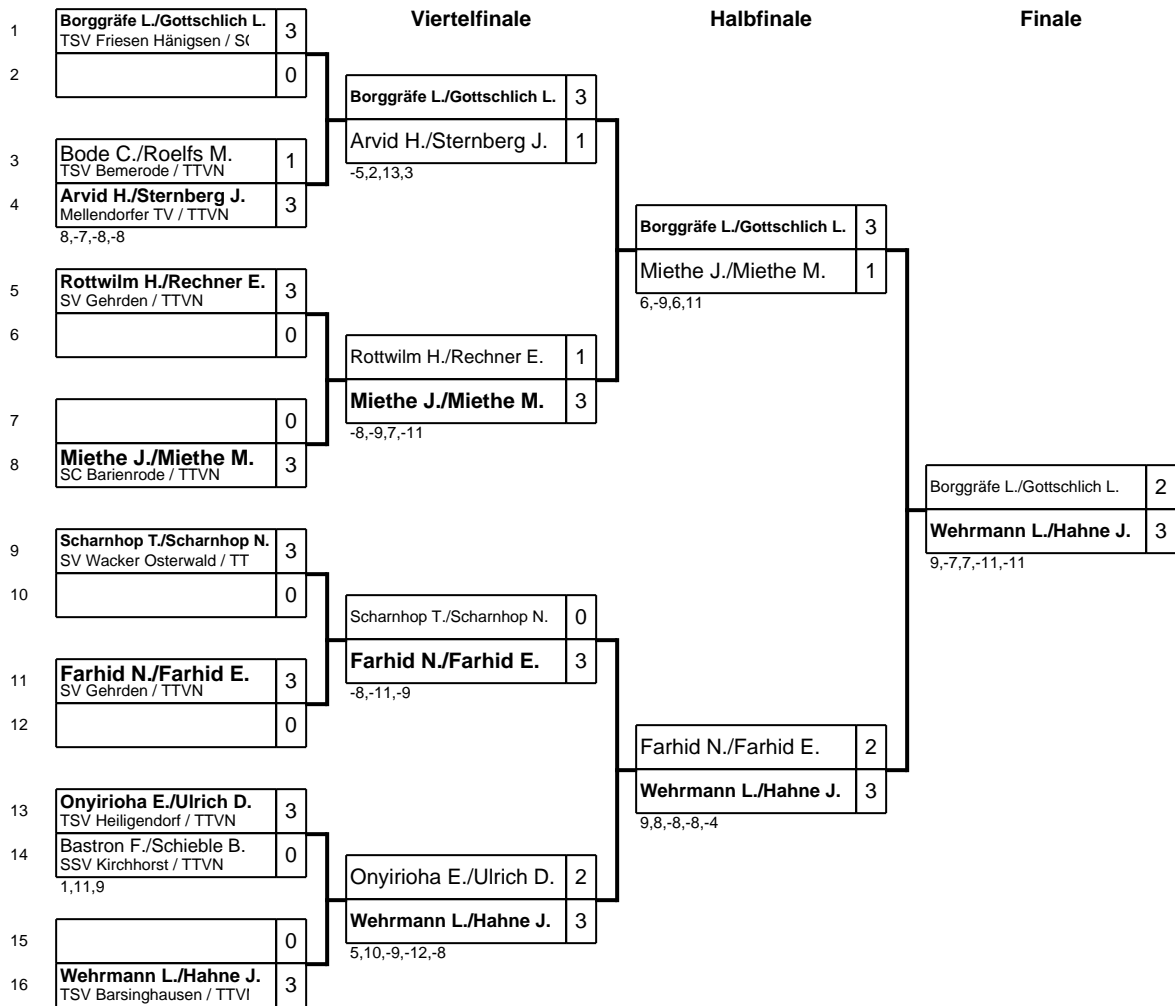

59. Pokalturnier des TuS Empelde

Klasse: männliche Jugend 0-1050 Doppel

05.01.2019 Ronnenberg

59. Pokalturnier des TuS Empelde

Klasse: männliche Jugend 0-1200 Doppel

05.01.2019 Ronnenberg

	Halbfinale		Finale	
1	Borchers N./Kleinert J. MTV Goslar / MTV Vorsfel	3		
2		0	Borchers N./Kleinert J.	3
3	Wilamowski Y./Will J. ESV Goslar / VfL Oker / TT	3	Wilamowski Y./Will J.	2
4	Busch M./Bartels M. TTC Grün-Gelb Braunsch 8,5,7	0	9,-5,7,-10,12	
5	Bröder J./Zich M. TSV Langreder / TTVN	0		
6	Kreiss N./Kehr E. TTC Grün-Gelb Braunsch -0,-0,-0	3	Kreiss N./Kehr E.	3
7		0	Teichmann L./Wendt D.	2
8	Teichmann L./Wendt D. TTC Lüchow / FC Rastede	3	-6,10,8,-6,5	
			Borchers N./Kleinert J.	3
			Kreiss N./Kehr E.	0
			10,4,8