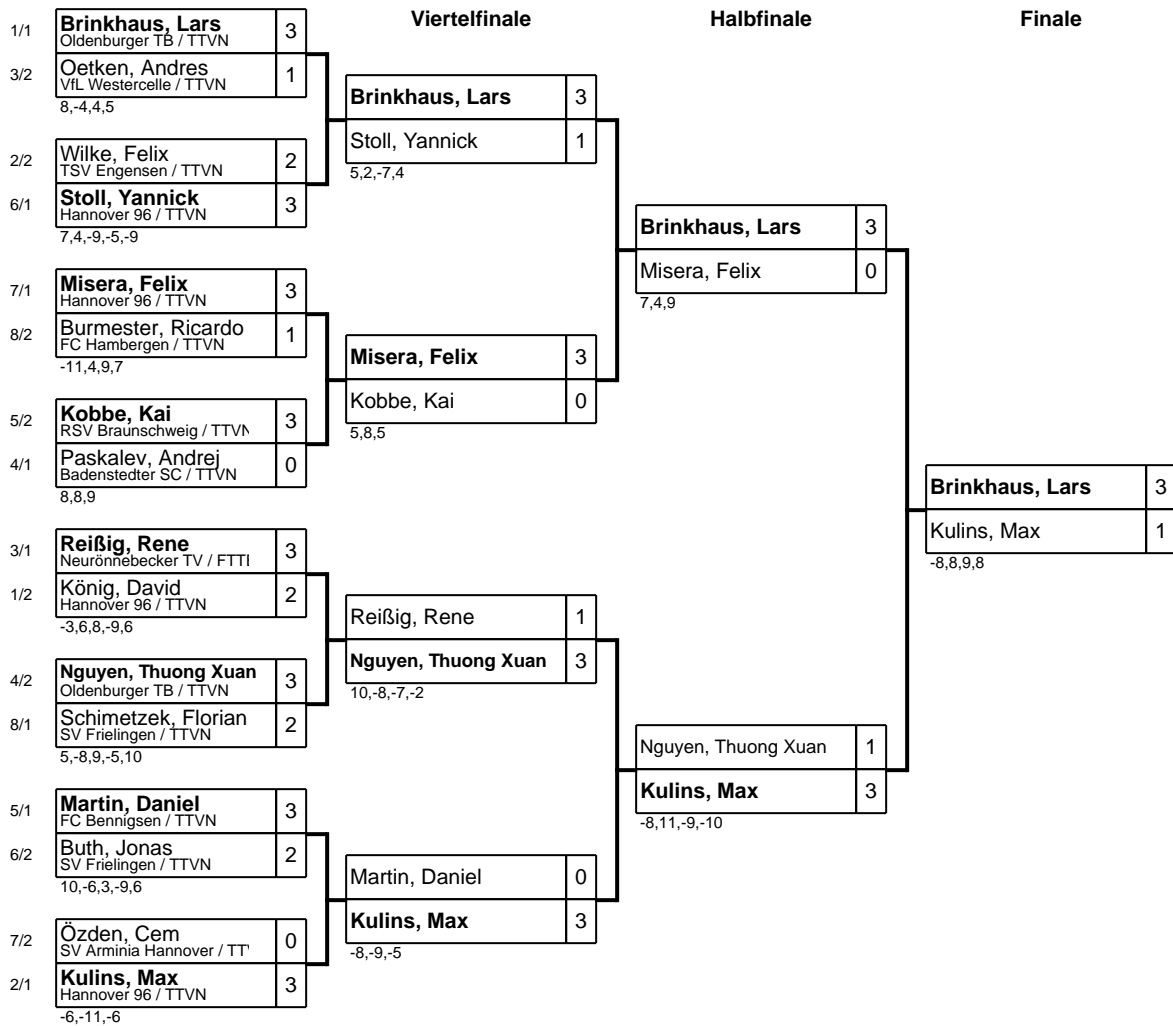

59. Pokalturnier des TuS Empelde

Klasse: Herren A Einzel   04.01.2019 Ronnenberg

59. Pokalturnier des TuS Empelde

Klasse: Herren B 0-1850 Einzel 05.01.2019/ Ronnenberg

Vorrunde

Gruppe: 01

Platz	Name	SP	Spiele	Sätze	Bälle	1	2	3	4	5
1	Wulfes, Frank TTC Hutbergen / TTVN	1	4 : 0	12 : 1 +11	143 : 86 57		3 : 0 5,5,8	3 : 1 10,-10,5,6	3 : 0 1,8,7	3 : 0 6,7,6
2	Müller, Domenic TuS Wettbergen / TTVN	2	3 : 1	9 : 5 +4	132 : 119 13	0 : 3 -5,-5,-8		3 : 1 -6,6,5,10	3 : 0 10,8,5	3 : 1 5,9,-7,6
3	Rautenhaus, Rene SG Aumund-Vegesack / FTTB	4	2 : 2	8 : 9 -1	156 : 155 1	1 : 3 -10,10,-5,-6	1 : 3 6,-6,-5,-10		3 : 2 8,-8,8,-8,8	3 : 1 5,7,-9,2
4	Otte, Timm SG Rodenberg / TTVN	5	1 : 3	5 : 10 -5	123 : 155 -32	0 : 3 -1,-8,-7	0 : 3 -10,-8,-5	2 : 3 -8,8,-8,8,-8		3 : 1 10,9,-4,9
5	Wefstaedt, Jan SC Hemmingen-Westerfeld / TTVN	4	0 : 4	3 : 12 -9	114 : 153 -39	0 : 3 -6,-7,-6	1 : 3 -5,-9,7,-6	1 : 3 -5,-7,9,-2	1 : 3 -10,-9,4,-9	

Gruppe: 02

Platz	Name	SP	Spiele	Sätze	Bälle	1	2	3	4	5
1	Meinecke, Thomas TTC Wahrenholz / TTVN	1	3 : 0	9 : 2 +7	112 : 93 19		3 : 2 -5,8,10,-7,8	3 : 0 9,9,8	3 : 0 6,9,4	
2	Stölting, Felix VfB Stolzenau / TTVN	3	2 : 1	8 : 5 +3	134 : 121 13	2 : 3 5,-8,-10,7,-8		3 : 2 -8,-7,9,10,5	3 : 0 10,12,7	
3	Domek, Christian TuS Vahr / FTTB	2	1 : 2	5 : 8 -3	118 : 117 1	0 : 3 -9,-9,-8	2 : 3 8,7,-9,-10,-5		3 : 2 -6,4,6,-7,3	
4	Hotes, Tobias Polizei SV GW Hildesheim / TTVN	4	0 : 3	2 : 9 -7	83 : 116 -33	0 : 3 -6,-9,-4	0 : 3 -10,-12,-7	2 : 3 6,-4,-6,7,-3		

Gruppe: 03

Platz	Name	SP	Spiele	Sätze	Bälle	1	2	3	4	5
1	Rinne, Markus TuS Altwarmbüchen / TTVN	1	3 : 0	9 : 3 +6	115 : 95 20		3 : 1 -2,10,7,11	3 : 1 5,10,-6,6	3 : 1 5,4,-4,4	
2	Hoidis, Lara FC Bennigsen / TTVN	4	2 : 1	7 : 7 0	141 : 127 14	1 : 3 2,-10,-7,-11		3 : 2 -12,10,8,-5,9	3 : 2 7,-10,-8,4,3	
3	Jensen, Jakob TTU Bad Oeynhausen / WTTV	2	1 : 2	6 : 6 0	117 : 107 10	1 : 3 -5,-10,6,-6	2 : 3 12,-10,-8,5,-9		3 : 0 4,7,5	
4	Viet, Rainer SG Ronnenberg / TTVN	3	0 : 3	3 : 9 -6	77 : 121 -44	1 : 3 -5,-4,4,-4	2 : 3 -7,10,8,-4,-3	0 : 3 -4,-7,-5		

Gruppe: 04

Platz	Name	SP	Spiele	Sätze	Bälle	1	2	3	4	5
1	Herken, Tobias TTSG Löhne-Schweicheln / WTTV	1	3 : 0	9 : 0 +9	99 : 47 52		3 : 0 4,6,6	3 : 0 8,6,3	3 : 0 3,5,6	
2	Hrassnigg, Robin FC Bennigsen / TTVN	2	2 : 1	6 : 3 +3	83 : 75 8	0 : 3 -4,-6,-6		3 : 0 9,4,6	3 : 0 9,4,10	
3	Viet, Kevin SG Ronnenberg / TTVN	3	1 : 2	3 : 6 -3	74 : 96 -22	0 : 3 -8,-6,-3	0 : 3 -9,-4,-6		3 : 0 10,13,7	
4	Shin, Timo Hannover 96 / TTVN	5	0 : 3	0 : 9 -9	67 : 105 -38	0 : 3 -3,-5,-6	0 : 3 -9,-4,-10	0 : 3 -10,-13,-7		

Gruppe: 05

Platz	Name	SP	Spiele	Sätze	Bälle	1	2	3	4	5
1	Zlobinski, Udo FC Bennigsen / TTVN	1	2 : 1	8 : 4 +4	122 : 103 19		2 : 3 10,-9,6,-7,-6	3 : 0 7,8,9	3 : 1 8,-10,0,10	
2	Schulze, Nicolas SV Altenhagen I / TTVN	2	2 : 1	7 : 6 +1	115 : 121 -6	3 : 2 -10,9,-6,7,6		1 : 3 -3,9,-6,-7	3 : 1 -6,8,9,6	
3	Zach, Oliver SG Ronnenberg / TTVN	3	2 : 1	6 : 6 0	118 : 107 11	0 : 3 -7,-8,-9	3 : 1 3,-9,6,7		3 : 2 10,-9,6,-9,9	
4	Becker, Felix SV Minden / WTTV	4	0 : 3	4 : 9 -5	111 : 135 -24	1 : 3 -8,10,-0,-10	1 : 3 6,-8,-9,-6	2 : 3 -10,9,-6,9,-9