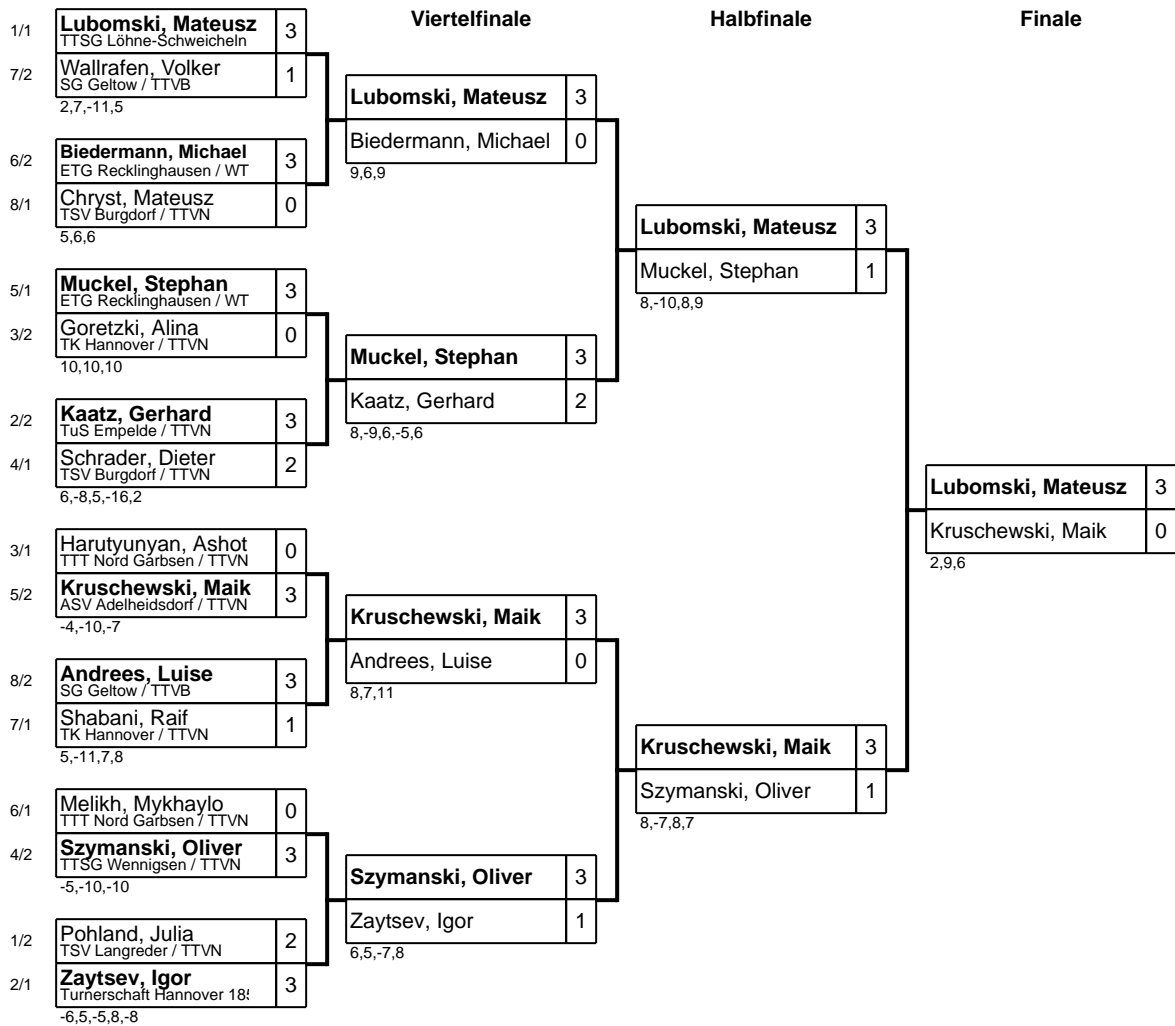

59. Pokalturnier des TuS Empelde

Klasse: Herren E 0-1400 Einzel 06.01.2019 Ronnenberg

59. Pokalturnier des TuS Empelde

Klasse: Herren F 0-1250 Einzel 05.01.2019/ Ronnenberg

Vorrunde

Gruppe: 01

Platz	Name	SP	Spiele	Sätze	Bälle	1	2	3	4	5
1	Krause, Dylan TTC Rot-Weiß Uetze / TTVN	1	4 : 0	12 : 4 +8	168 : 123 45		3 : 1 9,6,-9,7	3 : 0 6,6,9	3 : 2 5,7,-10,-7,7	3 : 1 6,-9,0,10
2	Schüppel, Florian SV Erfurt West 90 / TTTV	3	3 : 1	10 : 7 +3	164 : 153 11	1 : 3 -9,-6,9,-7		3 : 2 -7,9,9,-9,9	3 : 2 6,10,-6,-8,8	3 : 0 3,10,3
3	Gädtker, Dirk Blau-Weiß Bümmerstede / TTVN	5	2 : 2	8 : 10 -2	176 : 188 -12	0 : 3 -6,-6,-9	2 : 3 7,-9,-9,9,-9		3 : 2 12,-6,9,-13,11	3 : 2 -8,-7,10,8,8
4	Hänel, Karsten SC Halle / WTTV	2	1 : 3	9 : 11 -2	193 : 199 -6	2 : 3 -5,-7,10,7,-7	2 : 3 -6,-10,6,8,-8	2 : 3 -12,6,-9,13,-11		3 : 2 -5,7,-9,6,9
5	van Laak, Michael SG Misburg / TTVN	4	0 : 4	5 : 12 -7	135 : 173 -38	1 : 3 -6,9,-0,-10	0 : 3 -3,-10,-3	2 : 3 8,7,-10,-8,-8	2 : 3 5,-7,9,-6,-9	

Gruppe: 02

Platz	Name	SP	Spiele	Sätze	Bälle	1	2	3	4	5
1	von Campe, Martin SV Wilkenburg / TTVN	1	3 : 0	9 : 1 +8	110 : 56 54		3 : 0 4,9,5	3 : 1 7,6,-11,8	3 : 0 1,1,2	
2	Berg, Joshua Julius Heinrich VfL Guldernstern Stade / TTVN	3	2 : 1	6 : 5 +1	102 : 89 13	0 : 3 -4,-9,-5		3 : 2 3,-7,9,-9,11	3 : 0 3,2,6	
3	Honegger, Christoph TuS Bothfeld / TTVN	2	1 : 2	6 : 6 0	112 : 103 9	1 : 3 -7,-6,11,-8	2 : 3 -3,7,-9,9,-11		3 : 0 3,3,2	
4	Hänel, Tina SC Halle / WTTV	4	0 : 3	0 : 9 -9	23 : 99 -76	0 : 3 -1,-1,-2	0 : 3 -3,-2,-6	0 : 3 -3,-3,-2		

Gruppe: 03

Platz	Name	SP	Spiele	Sätze	Bälle	1	2	3	4	5
1	Borggräfe, Till TSV Friesen Hänigsen / TTVN	1	3 : 0	9 : 1 +8	106 : 57 49		3 : 1 1,-7,6,7	3 : 0 6,6,1	3 : 0 8,3,8	
2	Marquardt, Michael SV Arminia Hannover / TTVN	2	2 : 1	7 : 3 +4	91 : 81 10	1 : 3 -1,7,-6,-7		3 : 0 8,8,7	3 : 0 3,7,8	
3	Nitsch, Philipp TSV Heiligendorf / TTVN	3	1 : 2	3 : 6 -3	69 : 81 -12	0 : 3 -6,-6,-1	0 : 3 -8,-8,-7		3 : 0 4,4,7	
4	Krone, Jan TTC Schwarz-Rot Gifhorn / TTVN	4	0 : 3	0 : 9 -9	52 : 99 -47	0 : 3 -8,-3,-8	0 : 3 -3,-7,-8	0 : 3 -4,-4,-7		

Gruppe: 04

Platz	Name	SP	Spiele	Sätze	Bälle	1	2	3	4	5
1	Wienberg, Frank SG Misburg / TTVN	2	3 : 0	9 : 2 +7	120 : 82 38		3 : 0 9,5,10	3 : 2 -13,8,9,-7,4	3 : 0 3,4,4	
2	Pose, Werner 1. JSV Hannover / TTVN	1	2 : 1	6 : 3 +3	90 : 62 28	0 : 3 -9,-5,-10		3 : 0 5,5,8	3 : 0 2,1,7	
3	Neidek, Gerrit SV Arminia Hannover / TTVN	3	1 : 2	5 : 7 -2	107 : 116 -9	2 : 3 13,-8,-9,7,-4	0 : 3 -5,-5,-8		3 : 1 4,8,-9,7	
4	Cramme, Eberhard SV Gehrden / TTVN	4	0 : 3	1 : 9 -8	51 : 108 -57	0 : 3 -3,-4,-4	0 : 3 -2,-1,-7	1 : 3 -4,-8,9,-7		

Gruppe: 05

Platz	Name	SP	Spiele	Sätze	Bälle	1	2	3	4	5
1	Hofmann, Björn-Sven SV Arminia Hannover / TTVN	3	2 : 1	7 : 3 +4	96 : 72 24		1 : 3 -2,-9,5,-8	3 : 0 4,3,8	3 : 0 3,8,8	
2	Stahlmann, Bernd TSG Rehme / WTTV	2	2 : 1	7 : 4 +3	111 : 91 20	3 : 1 2,9,-5,8		1 : 3 9,-9,-11,-7	3 : 0 3,3,11	
3	Lenz, Klaus-Jürgen TuS Wunstorf / TTVN	1	2 : 1	6 : 5 +1	104 : 109 -5	0 : 3 -4,-3,-8	3 : 1 -9,9,11,7		3 : 1 -12,9,7,8	
4	Kruse, Ingo MTV Engelbostel-Schulenburg / TTVN	4	0 : 3	1 : 9 -8	74 : 113 -39	0 : 3 -3,-8,-8	0 : 3 -3,-3,-11	1 : 3 12,-9,-7,-8