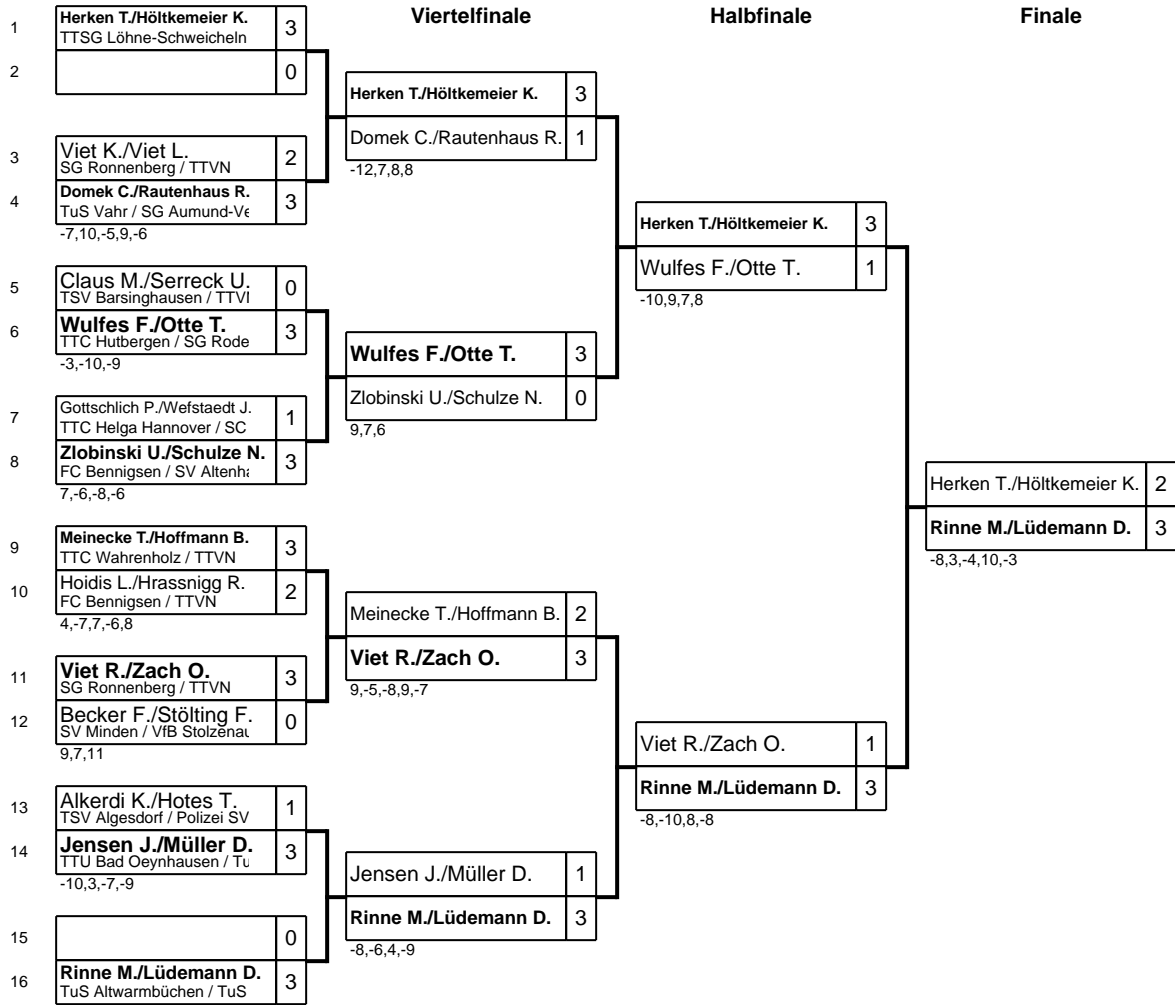

59. Pokalturnier des TuS Empelde

Klasse: Herren B 0-1850 Doppel 05.01.2019 Ronnenberg

59. Pokalturnier des TuS Empelde

Klasse: Herren C 0-1700 Doppel 06.01.2019 Ronnenberg

	Achtelfinale		Viertelfinale		Halbfinale		Finale	
1	Stegnajic M./Geweke G. TTV 2015 Seelze / TTVN	3						
2		0	Stegnajic M./Geweke G.	3				
3	Alkerdi K./Alkerdi M. TSV Algesdorf / TSV Tode	0	Geist S./Niederdeppe C.	1				
4	Geist S./Niederdeppe C. TuS Helpup / TSV Bentrup	3	-8,9,12,9		Stegnajic M./Geweke G.	3		
5	Haferburg L./Popp B. SV Blau-Weiß Salzhemme	3			Rühs B./Less M.	1		
6		0	Haferburg L./Popp B.	1	9,-8,5,11			
7	Rühs B./Less M. TuS Empelde / TTVN	3	Rühs B./Less M.	3				
8		0	-3,4,-5,-7			Stegnajic M./Geweke G.	1	
9	Amelsberg P./Heinrichs M. SC Barienrode / TTVN	3	Amelsberg P./Heinrichs M.	3		Osburg D./Nothnagel M.	3	
10		0				-5,-9,10,-7		
11	Giesler F./Pendzialek T. Tuspo Weende / MTV Heri	3	Giesler F./Pendzialek T.	1				
12		0	8,10,-9,7		Amelsberg P./Heinrichs M.	2		
13	Lengemann E./Rink N. TuS Altwarmbüchen / DJK	0			Osburg D./Nothnagel M.	3		
14	Sterner T./Kuhlmann Y. TSV Klein Heidorn / TTVN	3	Sterner T./Kuhlmann Y.	2	5,-9,10,-5,-6			
15		0	Osburg D./Nothnagel M.	3				
16	Osburg D./Nothnagel M. TTC Berkum / TTVN	3	2,-10,-12,6,-7				Osburg D./Nothnagel M.	3
17	Borowski J./Czogalla S. ETG Recklinghausen / SS'	3	Borowski J./Czogalla S.	3			Rabing F./Doleske A.	0
18		0					10,8,4	
19	Stützer D./Köhne D. TuS Empelde / TTC Arpke	3	Stützer D./Köhne D.	0				
20	Moorhoff K./Lauff E. TuS Gümmer / SG Geltow	2	9,10,8		Borowski J./Czogalla S.	1		
21	Retkowski M./Busse A. VfL Hameln / TSV Eintracht	3			Retkowski M./Busse A.	3		
22		0	Retkowski M./Busse A.	3	-6,6,-10,-12			
23	Blazek M./Teille H. Badenstedter SC / Hannov	3	Blazek M./Teille H.	2			Retkowski M./Busse A.	1
24		0	-7,9,9,-7,10			Rabing F./Doleske A.	3	
25	Bajric A./Tietz M. TSV Klein Heidorn / TTC F	3	Bajric A./Tietz M.	0		6,-10,-6,-11		
26		0						
27	Schaper F./Schaper T. TSV Havelse / TTVN	3	Schaper F./Schaper T.	3				
28		0	-2,-6,-9		Schaper F./Schaper T.	1		
29	Naumann C./Schumacher S. TSV Wallenhorst / TSV Err	0			Rabing F./Doleske A.	3		
30	Kukcikaitis L./Appel M. TSV Hehlingen / SV Jembi	3	Kukcikaitis L./Appel M.	0	8,-8,-9,-8			
31		0	Rabing F./Doleske A.	3				
32	Rabing F./Doleske A. SV Schwarz-Gelb Gadesbi	3	-10,-7,-7