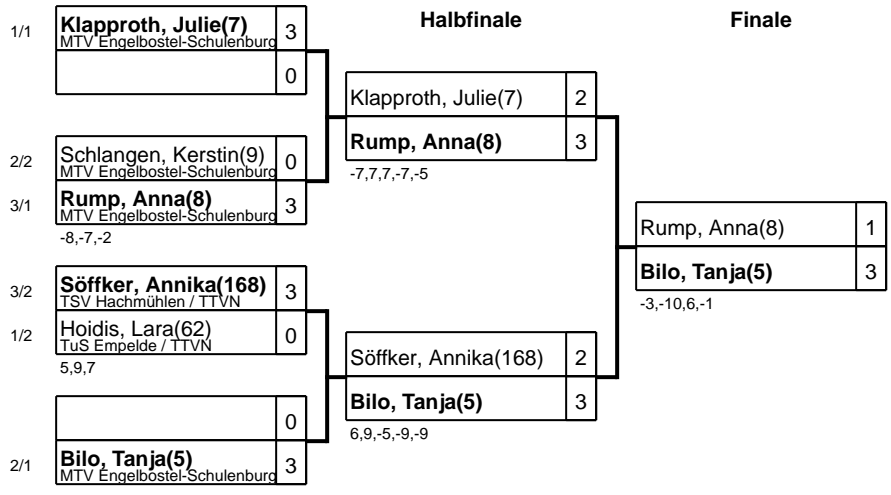

56. Pokalturnier des TuS Empelde

Klasse: Damen 0-1600 Einzel 08.01.2016

56. Pokalturnier des TuS Empelde

Klasse: Senioren 60 0-1550 Einzel 08.01.2016/

Vorrunde

Gruppe: 01

Platz	Name	SP	Spiele	Sätze	1	2	3	4
1	Brzuskowski, Wolfgang(237) TuS Empelde / TTVN	3	3 : 0	9 : 5		3 : 2 7,-4,7,-6,7	3 : 2 -8,-11,8,4,7	3 : 1 8,11,-9,9
2	Weggen, Willi(242) TuS Wettbergen / TTVN	2	2 : 1	8 : 5	2 : 3 -7,4,-7,6,-7		3 : 0 10,8,7	3 : 2 9,-12,8,-11,5
3	Gemlik, Stanislaus(238) TuS Empelde / TTVN	2	1 : 2	5 : 8	2 : 3 8,11,-8,-4,-7	0 : 3 -10,-8,-7		3 : 2 -10,-11,13,3,7
4	Lindner, Reiner(235) Turnerschaft Hannover von 1852 /	2	0 : 3	5 : 9	1 : 3 -8,-11,9,-9	2 : 3 -9,12,-8,11,-5	2 : 3 10,11,-13,-3,-7	

Gruppe: 02

Platz	Name	SP	Spiele	Sätze	1	2	3	4
1	Wellhausen, Werner(234) TSV Egestorf / TTVN	2	3 : 0	9 : 0		3 : 0 4,13,9	3 : 0 3,7,12	3 : 0 3,3,9
2	Neumann, Wolfgang(233) TSV Burgdorf / TTVN	1	2 : 1	6 : 3	0 : 3 -4,-13,-9		3 : 0 9,9,7	3 : 0 2,5,8
3	Schrader, Werner(241) TuS Empelde / TTVN	1	1 : 2	3 : 7	0 : 3 -3,-7,-12	0 : 3 -9,-9,-7		3 : 1 10,10,-8,5
4	Timme, Günter(236) Turnerschaft Hannover von 1852 /	4	0 : 3	1 : 9	0 : 3 -3,-3,-9	0 : 3 -2,-5,-8	1 : 3 -10,-10,8,-5	

Gruppe: 03

Platz	Name	SP	Spiele	Sätze	1	2	3	4
1	Helmboldt, Jürgen(231) SSV Langenhagen / TTVN	1	3 : 0	9 : 2		3 : 1 -3,2,9,4	3 : 0 6,9,11	3 : 1 -12,6,4,4
2	Norrmann, Bernd(239) TuS Empelde / TTVN	2	2 : 1	7 : 4	1 : 3 3,-2,-9,-4		3 : 0 10,10,9	3 : 1 -9,9,6,7
3	Kreft, Lothar(232) TSV Burgdorf / TTVN	3	1 : 2	3 : 7	0 : 3 -6,-9,-11	0 : 3 -10,-10,-9		3 : 1 3,6,-9,9
4	Paskalev, Hristo(240) TuS Empelde / TTVN	3	0 : 3	3 : 9	1 : 3 12,-6,-4,-4	1 : 3 9,-9,-6,-7	1 : 3 -3,-6,9,-9