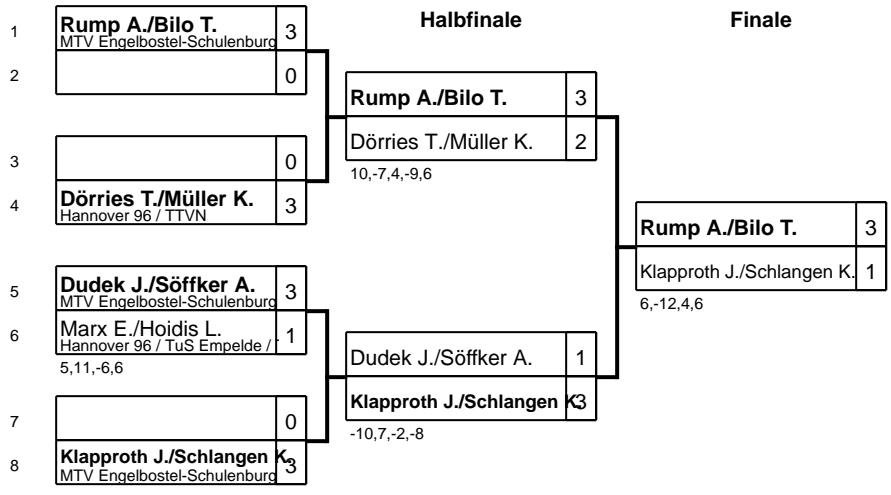

56. Pokalturnier des TuS Empelde

Klasse: männliche Jugend offen Einzel

10.01.2016

56. Pokalturnier des TuS Empelde

Klasse: Damen 0-1600 Doppel 08.01.2016

56. Pokalturnier des TuS Empelde

Klasse: Senioren 60 0-1550 Doppel