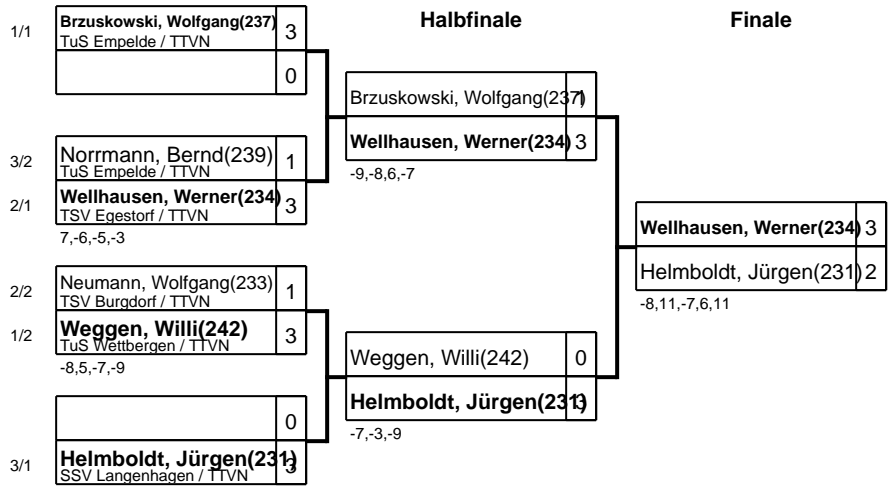

56. Pokalturnier des TuS Empelde

Klasse: Senioren 60 0-1550 Einzel

08.01.2016

56. Pokalturnier des TuS Empelde

Klasse: Senioren 50 0-1650 Einzel 08.01.2016/

Vorrunde

Gruppe: 01

Platz	Name	SP	Spiele	Sätze	1	2	3	4	5
1	Körper, Wilfried(228) TS Rusbend / TTVN	5	4 : 0	12 : 4		3 : 2 7,-7,8,-7,6	3 : 1 -7,8,7,3	3 : 0 7,10,1	3 : 1 -6,6,9,5
2	Meier, Fritz(229) TS Rusbend / TTVN	2	3 : 1	11 : 6	2 : 3 -7,7,-8,7,-6		3 : 2 5,-10,-4,8,8	3 : 1 10,9,-5,10	3 : 0 1,8,7
3	Schenke, Eckhard(223) SV Arminia Hannover / TTVN	1	2 : 2	9 : 9	1 : 3 7,-8,-7,-3	2 : 3 -5,10,4,-8,-8		3 : 2 9,-7,3,-6,8	3 : 1 10,-8,10,10
4	Wendland, Andreas(226) TuS Empelde / TTVN	1	1 : 3	6 : 10	0 : 3 -7,-10,-1	1 : 3 -10,-9,5,-10	2 : 3 -9,7,-3,6,-8		3 : 1 -5,3,7,5
5	Oziom, Stefan(224) TuS Empelde / TTVN	3	0 : 4	3 : 12	1 : 3 6,-6,-9,-5	0 : 3 -1,-8,-7	1 : 3 -10,8,-10,-10	1 : 3 5,-3,-7,-5	

Gruppe: 02

Platz	Name	SP	Spiele	Sätze	1	2	3	4	5
1	Mensching, Dietmar(230) TS Rusbend / TTVN	2	3 : 0	9 : 3		3 : 1 10,9,-2,5	3 : 2 -7,4,6,-9,17	3 : 0 3,6,6	
2	Tomicic, Zeljko(221) (DV) SG Lüdersen / TTVN	1	1 : 2	6 : 7	1 : 3 -10,-9,2,-5		3 : 1 12,8,-8,4	2 : 3 9,-9,9,-9,-11	
3	Rüffer, Wolfgang(225) TuS Empelde / TTVN	3	1 : 2	6 : 7	2 : 3 7,-4,-6,9,-17	1 : 3 -12,-8,8,-4		3 : 1 -9,12,6,7	
4	Müller, Matthias(227) TuS Wettbergen / TTVN	4	1 : 2	4 : 8	0 : 3 -3,-6,-6	3 : 2 -9,9,-9,9,11	1 : 3 9,-12,-6,-7