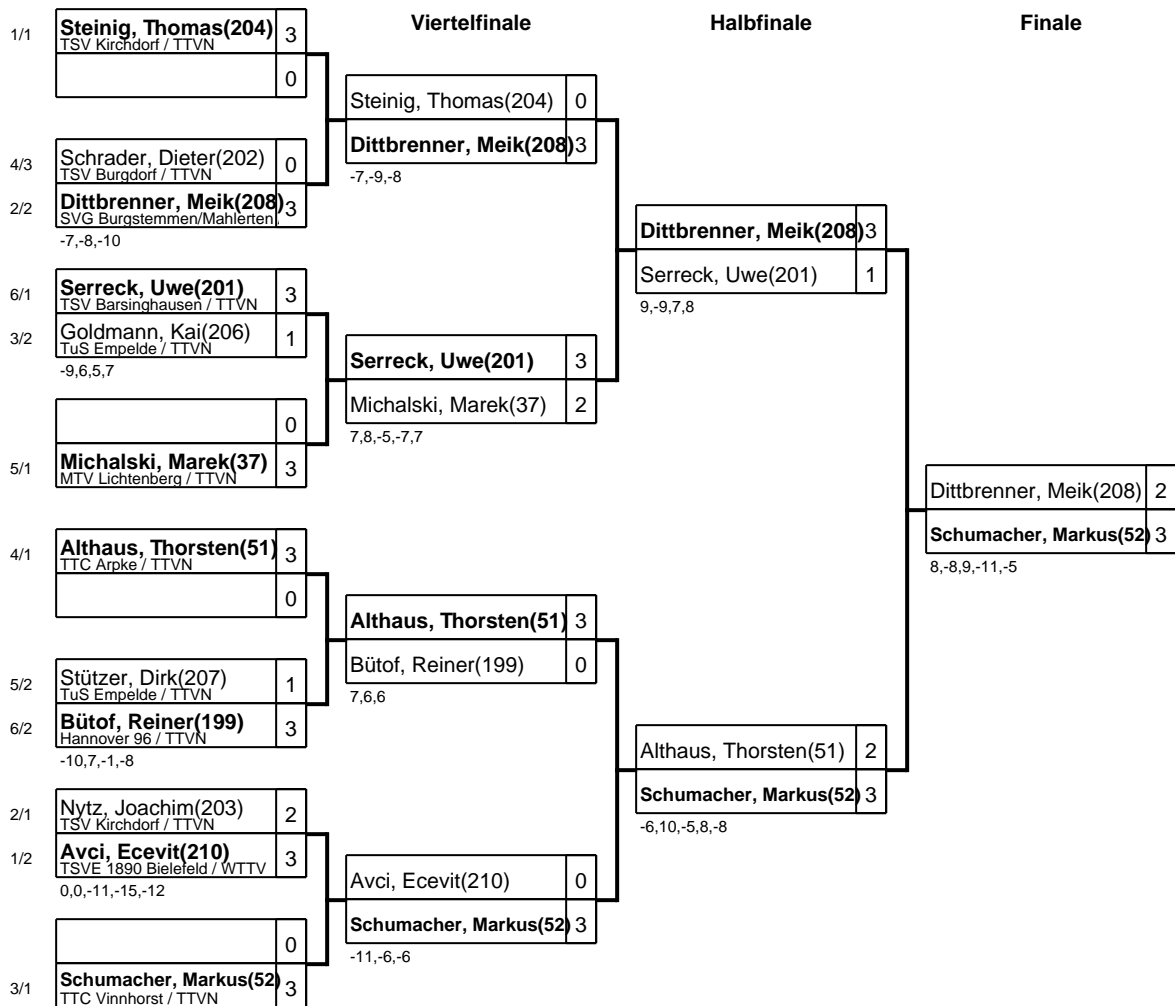

56. Pokalturnier des TuS Empelde

Klasse: Senioren 40 0-1550 Einzel

08.01.2016

56. Pokalturnier des TuS Empelde

Klasse: Senioren 40 0-1850 Einzel 08.01.2016/

Vorrunde

Gruppe: 01

Platz	Name	SP	Spiele	Sätze	1	2	3	4
1	Özlü, Emrah(215) Spvg. Hüpede-Oerie / TTVN	1	2 : 1	7 : 4		3 : 0 7,8,7	1 : 3 -9,6,-10,-8	3 : 1 4,8,-11,4
2	Viet, Frank(222) SG Ronnenberg / TTVN	3	2 : 1	6 : 6	0 : 3 -7,-8,-7		3 : 2 -9,-9,7,6,8	3 : 1 7,8,-7,7
3	Teille, Hans(86) Hannover 96 / TTVN	2	1 : 2	6 : 7	3 : 1 9,-6,10,8	2 : 3 9,9,-7,-6,-8		1 : 3 -1,-7,3,-8
4	Behnsen, Adolf(217) TSV Kirchdorf / TTVN	4	1 : 2	5 : 7	1 : 3 -4,-8,11,-4	1 : 3 -7,-8,7,-7	3 : 1 1,7,-3,8	

Gruppe: 02

Platz	Name	SP	Spiele	Sätze	1	2	3	4
1	Singin, Murat(213) RSV Hannover / TTVN	1	3 : 0	9 : 2		3 : 2 -4,9,6,-7,8	3 : 0 4,6,5	3 : 0 7,11,9
2	Zlobinski, Udo(216) SV Germania Grasdorf / TTVN	1	2 : 1	8 : 5	2 : 3 4,-9,-6,7,-8		3 : 1 6,-9,8,6	3 : 1 8,3,-9,4
3	Strootmann, Norbert(214) SG Ronnenberg / TTVN	4	1 : 2	4 : 7	0 : 3 -4,-6,-5	1 : 3 -6,9,-8,-6		3 : 1 6,-10,5,8
4	Beermann, Kai(219) TuS Davenstedt / TTVN	3	0 : 3	2 : 9	0 : 3 -7,-11,-9	1 : 3 -8,-3,9,-4	1 : 3 -6,10,-5,-8