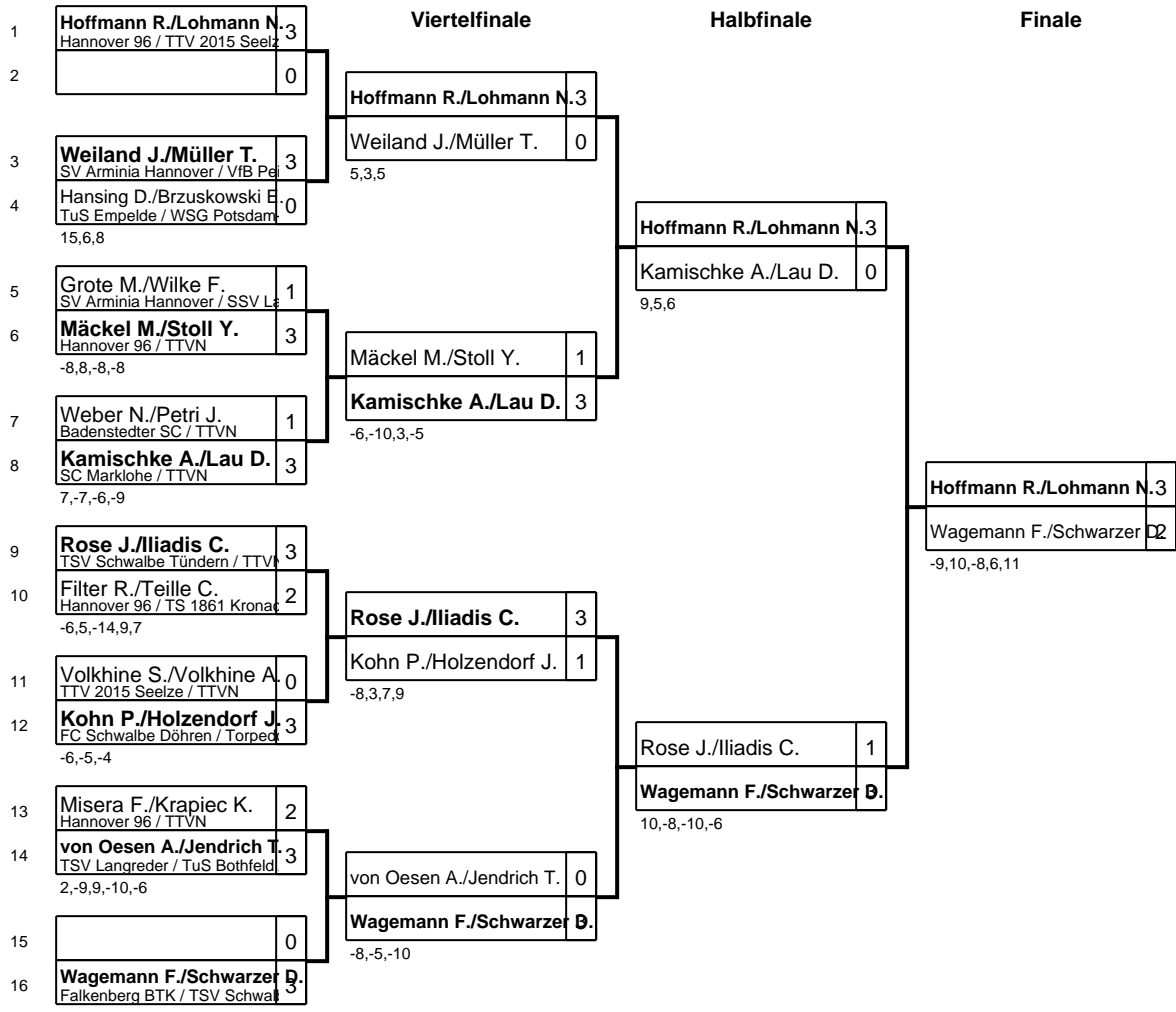

56. Pokalturnier des TuS Empelde

Klasse: Senioren 40 0-1850 Doppel 08.01.2016

Finale			
1	Özlü E./Singin M. Spvg. Hüpede-Oerie / RSV Ha	3	<table border="1"> <tr> <td>Özlü E./Singin M.</td> <td>3</td> </tr> <tr> <td>Zlobinski U./Behnsen A.</td> <td>0</td> </tr> </table>
2	Viet F./Strootmann N. SG Ronnenberg / TTVN 6,4,6	0	
3	Beermann K./Teille H. TuS Davenstedt / Hannover 96	1	<table border="1"> <tr> <td>Zlobinski U./Behnsen A.</td> <td>0</td> </tr> </table>
4	Zlobinski U./Behnsen A. SV Germania Grasdorf / TSV -6,9,-10,-7	3	

56. Pokalturnier des TuS Empelde

Klasse: Herren Doppel 08.01.2016