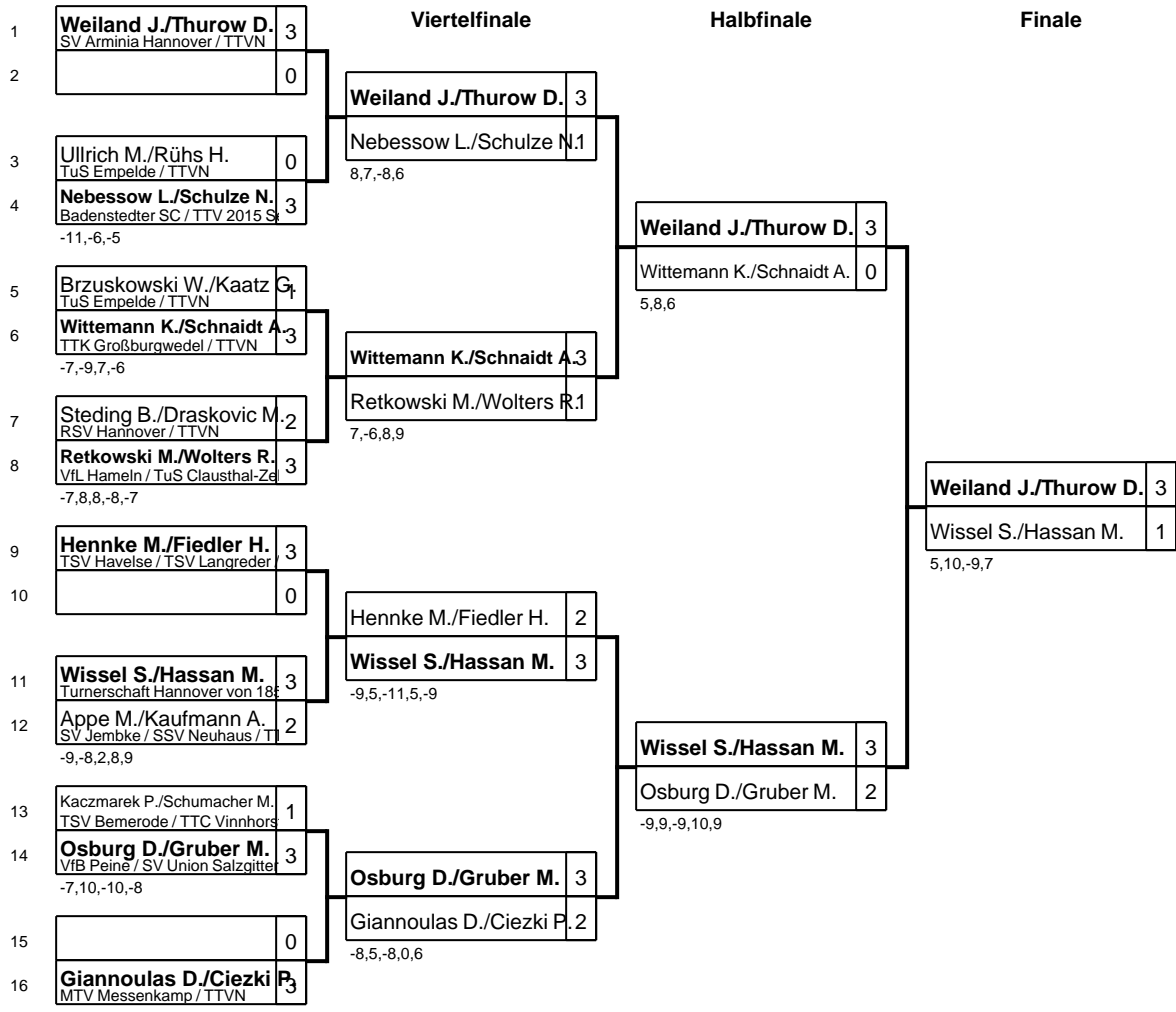

56. Pokalturnier des TuS Empelde

Klasse: Herren Doppel 08.01.2016

56. Pokalturnier des TuS Empelde

Klasse: Herren 0-1850 Doppel 09.01.2016

56. Pokalturnier des TuS Empelde

Klasse: Herren C -1700 Doppel 10.01.2016