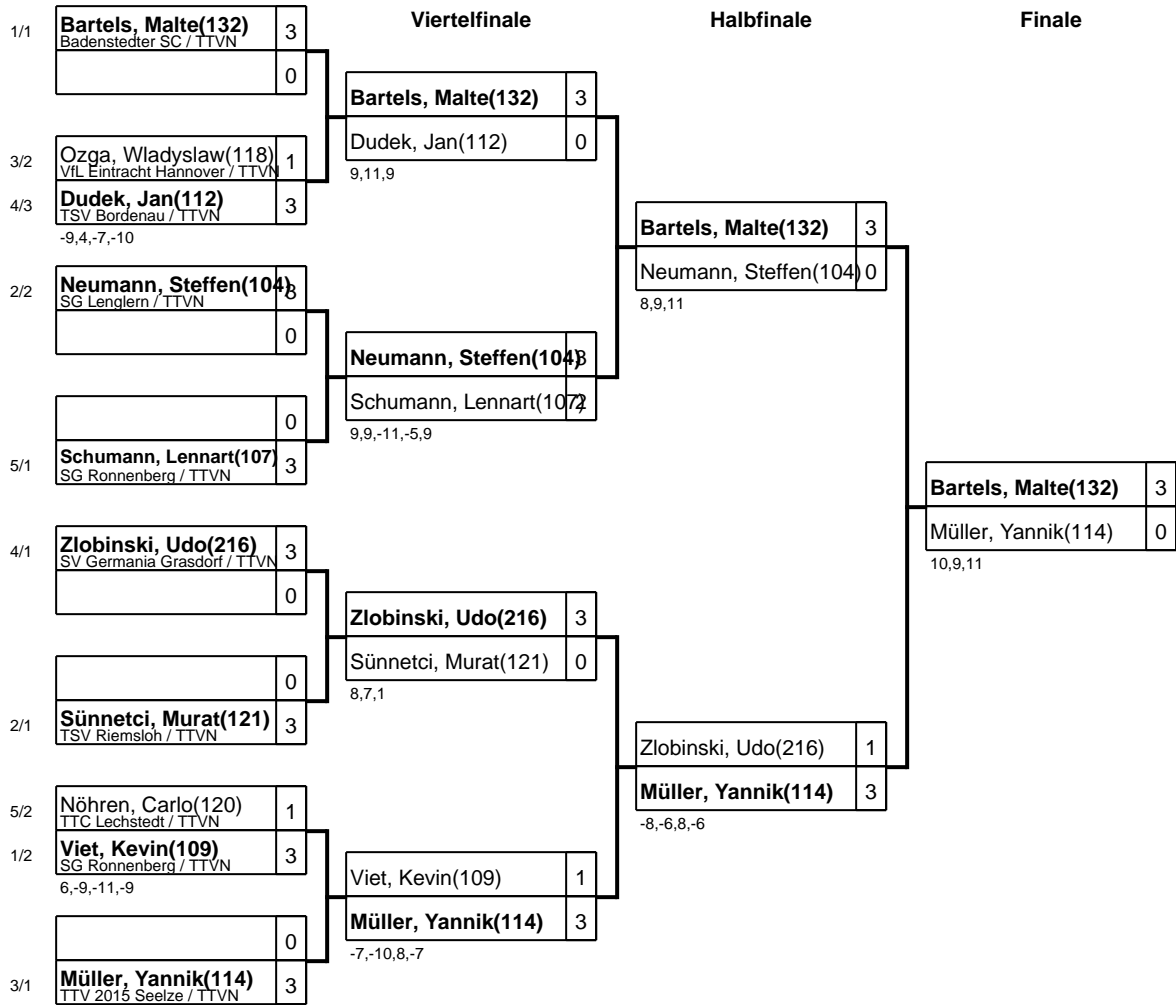

56. Pokalturnier des TuS Empelde

Klasse: Herren 0-1850 Einzel 09.01.2016

56. Pokalturnier des TuS Empelde

Klasse: Herren C -1700 Einzel 10.01.2016/

Vorrunde

Gruppe: 01

Platz	Name	SP	Spiele	Sätze	1	2	3	4
1	Weiland, Jens(89) SV Arminia Hannover / TTVN	1	2 : 0	6 : 0		3 : 0 5,6,5	3 : 0 1,5,6	
2	Schumacher, Markus(52) TTC Vinnhorst / TTVN	3	1 : 1	3 : 3	0 : 3 -5,-6,-5		3 : 0 10,10,8	
3	Wittemann, Kevin(95) TTK Großburgwedel / TTVN	2	0 : 2	0 : 6	0 : 3 -1,-5,-6	0 : 3 -10,-10,-8		

Gruppe: 02

Platz	Name	SP	Spiele	Sätze	1	2	3	4
1	Draskovic, Marjan RSV Hannover / TTVN	2	3 : 0	9 : 2		3 : 0 5,6,7	3 : 2 -5,-6,8,8,9	3 : 0 10,5,5
2	Thurow, Dirk SV Arminia Hannover / TTVN	1	2 : 1	6 : 5	0 : 3 -5,-6,-7		3 : 1 7,-10,6,8	3 : 1 -11,4,3,7
3	Appe, Maik(73) SV Jembke / TTVN	3	1 : 2	6 : 8	2 : 3 5,6,-8,-8,-9	1 : 3 -7,10,-6,-8		3 : 2 8,-13,7,-5,12
4	Rühs, Hartmut(64) TuS Empelde / TTVN	4	0 : 3	3 : 9	0 : 3 -10,-5,-5	1 : 3 11,-4,-3,-7	2 : 3 -8,13,-7,5,-12	

Gruppe: 03

Platz	Name	SP	Spiele	Sätze	1	2	3	4
1	Schulze, Nicolas(96) TTV 2015 Seelze / TTVN	3	3 : 0	9 : 4		3 : 2 10,-8,-9,7,10	3 : 2 7,9,-9,-12,10	3 : 0 9,7,5
2	Kaufmann, André(79) SSV Neuhaus / TTVN	1	2 : 1	8 : 5	2 : 3 -10,8,9,-7,-10		3 : 2 -14,5,9,-9,7	3 : 0 7,3,7
3	Wissel, Stefan(98) Turnerschaft Hannover von 1852 /	2	1 : 2	7 : 6	2 : 3 -7,-9,9,12,-10	2 : 3 14,-5,-9,9,-7		3 : 0 2,2,9
4	Krause, Frank-Uwe SV Arminia Hannover / TTVN	4	0 : 3	0 : 9	0 : 3 -9,-7,-5	0 : 3 -7,-3,-7	0 : 3 -2,-2,-9	

Gruppe: 04

Platz	Name	SP	Spiele	Sätze	1	2	3	4
1	Giannoulas, David(101) MTV Messenkamp / TTVN	1	3 : 0	9 : 4		3 : 2 9,8,-4,-9,2	3 : 2 9,4,-8,-8,7	3 : 0 4,3,7
2	Wolters, Ralf(76) TuS Clausthal-Zellerfeld / TTVN	2	1 : 2	7 : 6	2 : 3 -9,-8,4,9,-2		2 : 3 -8,6,9,-7,-4	3 : 0 7,5,6
3	Osburg, Dirk(77) VfB Peine / TTVN	3	1 : 2	7 : 8	2 : 3 -9,-4,8,8,-7	3 : 2 8,-6,-9,7,4		2 : 3 2,-5,6,-6,-7
4	Nebessow, Leonid(85) Badenstedter SC / TTVN	4	1 : 2	3 : 8	0 : 3 -4,-3,-7	0 : 3 -7,-5,-6	3 : 2 -2,5,-6,6,7	

Gruppe: 05

Platz	Name	SP	Spiele	Sätze	1	2	3	4
1	Retkowski, Milian-Erik(83) VfL Hameln / TTVN	2	3 : 0	9 : 3		3 : 1 8,9,-9,9	3 : 1 4,-9,8,6	3 : 1 -4,6,9,9
2	Ciezki, Pawel(100) MTV Messenkamp / TTVN	1	2 : 1	7 : 5	1 : 3 -8,-9,9,-9		3 : 0 12,1,6	3 : 2 10,-9,8,-10,7
3	Ullrich, Maik(65) TuS Empelde / TTVN	4	1 : 2	4 : 6	1 : 3 -4,9,-8,-6	0 : 3 -12,-1,-6		3 : 0 11,8,9
4	Gruber, Michael(78) SV Union Salzgitter / TTVN	3	0 : 3	3 : 9	1 : 3 4,-6,-9,-9	2 : 3 -10,9,-8,10,-7	0 : 3 -11,-8,-9	

Gruppe: 06

Platz	Name	SP	Spiele	Sätze	1	2	3	4
1	Fiedler, Harald(93) TSV Langreder / TTVN	1	3 : 0	9 : 1		3 : 1 5,-9,6,9	3 : 0 8,6,1	3 : 0 7,6,4
2	Kaczmarek, Pascal(90) TSV Bemerode / TTVN	2	2 : 1	7 : 3	1 : 3 -5,9,-6,-9		3 : 0 7,10,9	3 : 0 6,5,5
3	Steding, Björn(87) RSV Hannover / TTVN	4	1 : 2	3 : 8	0 : 3 -8,-6,-1	0 : 3 -7,-10,-9		3 : 2 9,8,-7,-3,9
4	Brzuskowski, Wolfgang(237) TuS Empelde / TTVN	3	0 : 3	2 : 9	0 : 3 -7,-6,-4	0 : 3 -6,-5,-5	2 : 3 -9,-8,7,3,-9