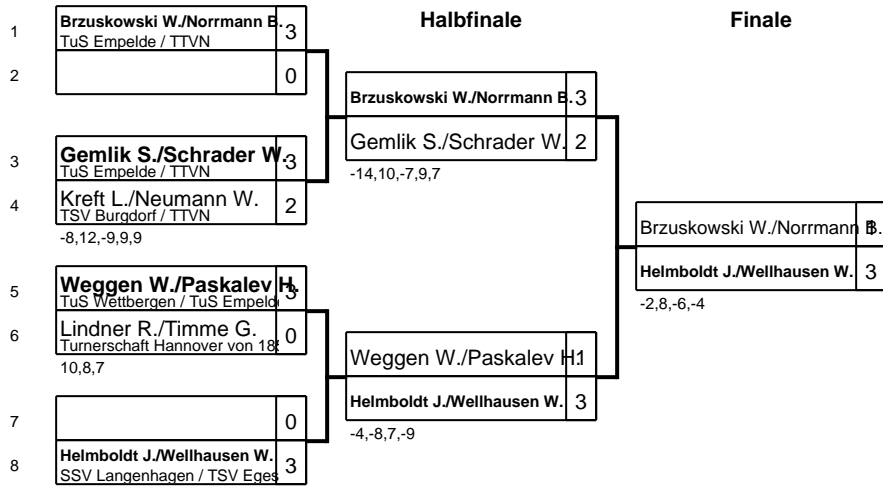

56. Pokalturnier des TuS Empelde

Klasse: Senioren 60 0-1550 Doppel

08.01.2016