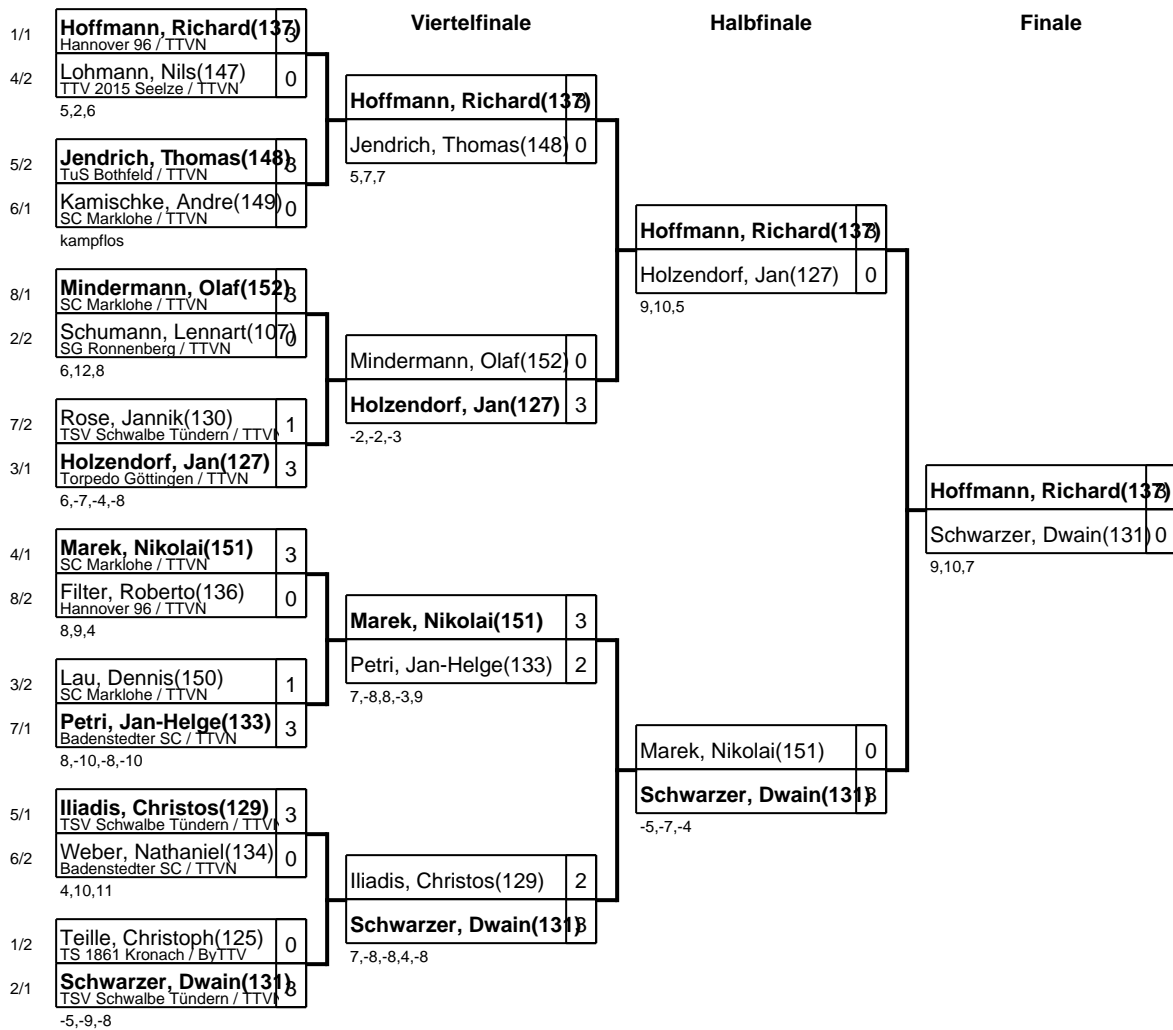

56. Pokalturnier des TuS Empelde

Klasse: Herren Einzel 08.01.2016

56. Pokalturnier des TuS Empelde

Klasse: Herren 0-1850 Einzel 09.01.2016/

Vorrunde

Gruppe: 01

Platz	Name	SP	Spiele	Sätze	1	2	3	4
1	Bartels, Malte(132) Badenstedter SC / TTVN	1	3 : 0	9 : 1		3 : 1 6,9,9,11	3 : 0 9,9,11	3 : 0 9,9,11
2	Viet, Kevin(109) SG Ronnenberg / TTVN	2	2 : 1	7 : 5	1 : 3 6,-9,-9,-11		3 : 1 -6,11,5,5	3 : 1 -6,10,9,6
3	Mausolf, Nils(122) TuS Bramsche / TTVN	3	1 : 2	4 : 8	0 : 3 -9,-9,-11	1 : 3 6,-11,-5,-5		3 : 2 -6,8,7,-9,7
4	Oertling, Sebastian(113) TTC Helqa Hannover / TTVN	4	0 : 3	3 : 9	0 : 3 -9,-9,-11	1 : 3 6,-10,-9,-6	2 : 3 6,-8,-7,9,-7	

Gruppe: 02

Platz	Name	SP	Spiele	Sätze	1	2	3	4
1	Sünnetci, Murat(121) TSV Riemsloh / TTVN	2	3 : 0	9 : 3		3 : 2 3,-3,10,-11,9	3 : 0 7,7,7	3 : 1 8,3,-7,8
2	Neumann, Steffen(104) SG Lengern / TTVN	1	2 : 1	8 : 4	2 : 3 -3,3,-10,11,-9		3 : 0 5,4,6	3 : 1 -7,4,2,6
3	Wilczek, Marcel(117) TuS Gümmer / TTVN	3	1 : 2	3 : 7	0 : 3 -7,-7,-7	0 : 3 -5,-4,-6		3 : 1 -9,11,10,8
4	Viet, Lennart(108) SG Ronnenberg / TTVN	4	0 : 3	3 : 9	1 : 3 -8,-3,7,-8	1 : 3 7,-4,-2,-6	1 : 3 9,-11,-10,-8	

Gruppe: 03

Platz	Name	SP	Spiele	Sätze	1	2	3	4
1	Müller, Yannik(114) TTV 2015 Seelze / TTVN	1	3 : 0	9 : 1		3 : 0 8,4,6	3 : 1 10,-6,6,8	3 : 0 8,8,6
2	Ozga, Wladyslaw(118) VfL Eintracht Hannover / TTVN	2	2 : 1	6 : 4	0 : 3 -8,-4,-6		3 : 1 -9,5,7,8	3 : 0 7,8,8
3	Wehrbein, Tom(111) SV Velber / TTVN	3	1 : 2	5 : 6	1 : 3 -10,6,-6,-8	1 : 3 9,-5,-7,-8		3 : 0 8,8,5
4	Özcan, Gökhan(123) TSVE 1890 Bielefeld / WTTV	4	0 : 3	0 : 9	0 : 3 -8,-8,-6	0 : 3 -7,-8,-8	0 : 3 -8,-8,-5	

Gruppe: 04

Platz	Name	SP	Spiele	Sätze	1	2	3	4
1	Zlobinski, Udo(216) SV Germania Grasdorf / TTVN	1	2 : 1	7 : 4		3 : 1 8,9,-6,4	1 : 3 -10,7,-8,-7	3 : 0 8,8,7
2	Brzuskowski, Erkan(103) (DV) WSG Potsdam-Waldstadt / TTVB	2	2 : 1	7 : 5	1 : 3 -8,-9,6,-4		3 : 2 12,-6,12,-5,7	3 : 0 12,8,7
3	Dudek, Jan(112) TSV Bordenau / TTVN	4	2 : 1	8 : 6	3 : 1 10,-7,8,7	2 : 3 -12,6,-12,5,-7		3 : 2 -5,6,9,-4,6
4	Viet, Rainer(110) SG Ronnenberg / TTVN	3	0 : 3	2 : 9	0 : 3 -8,-8,-7	0 : 3 -12,-8,-7	2 : 3 5,-6,-9,4,-6	

Gruppe: 05

Platz	Name	SP	Spiele	Sätze	1	2	3	4
1	Schumann, Lennart(107) SG Ronnenberg / TTVN	1	2 : 1	8 : 3		2 : 3 8,-13,-11,8,-7	3 : 0 5,8,8	3 : 0 5,6,10
2	Nöhren, Carlo(120) TTC Lechstedt / TTVN	2	2 : 1	7 : 5	3 : 2 -8,13,11,-8,7		1 : 3 -8,9,-8,-9	3 : 0 9,6,9
3	Behrens, Keno(105) Badenstedter SC / TTVN	3	2 : 1	6 : 6	0 : 3 -5,-8,-8	3 : 1 8,-9,8,9		3 : 2 -12,8,-8,6,7
4	Dorsch, Robert(115) TuS Empelde / TTVN	4	0 : 3	2 : 9	0 : 3 -5,-6,-10	0 : 3 -9,-6,-9	2 : 3 12,-8,8,-6,-7