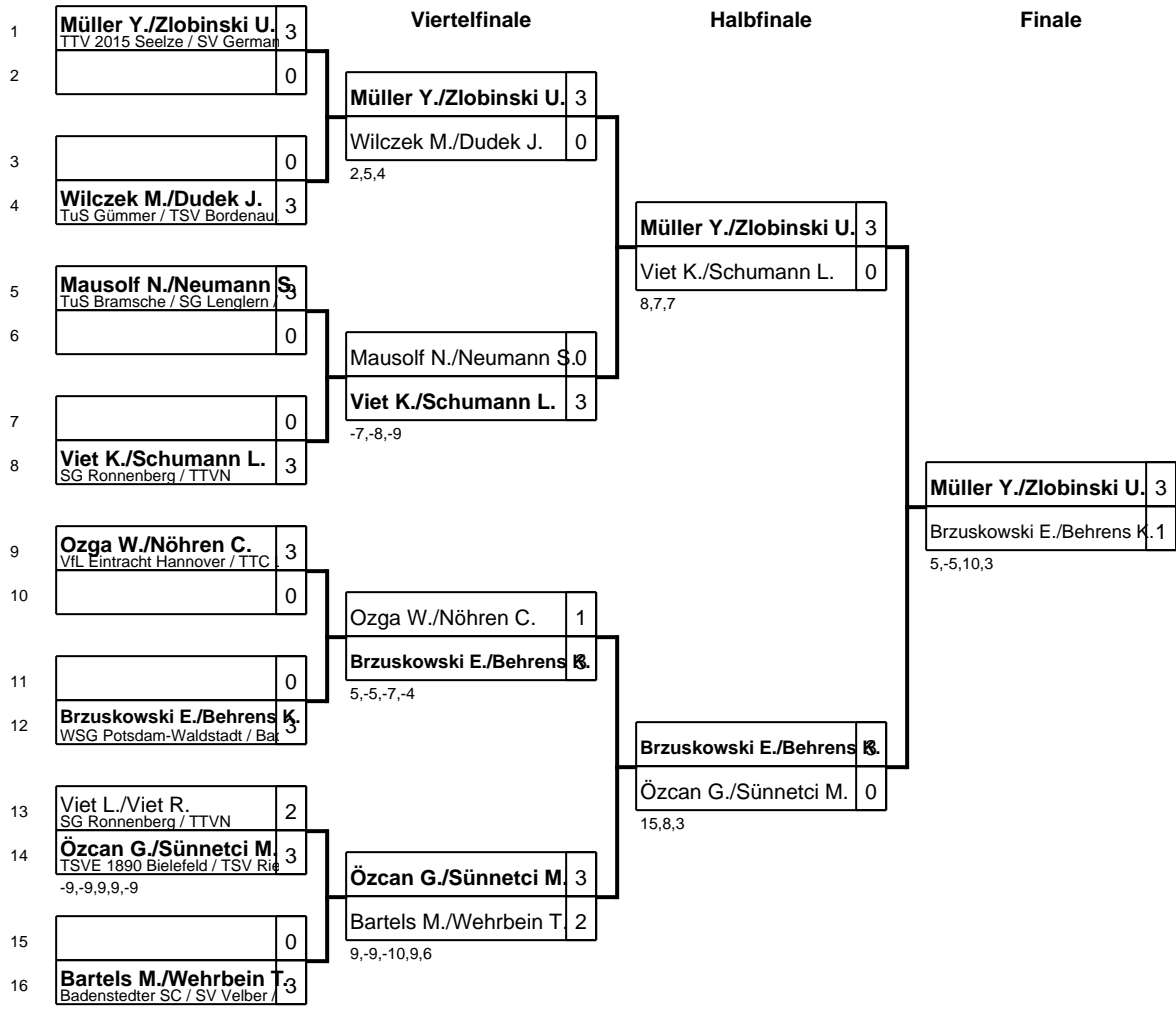

56. Pokalturnier des TuS Empelde

Klasse: Herren 0-1850 Doppel 09.01.2016