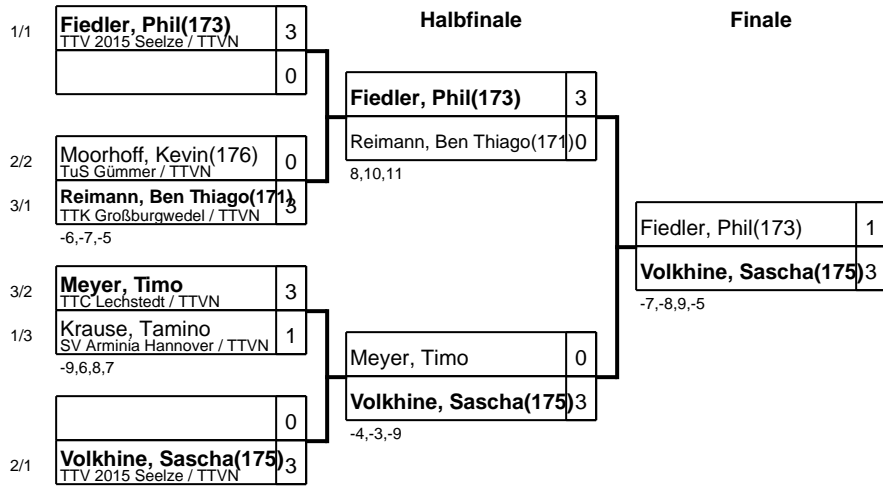

56. Pokalturnier des TuS Empelde

Klasse: männliche Jugend offen Einzel 10.01.2016/

Vorrunde

Gruppe: 01

Platz	Name	SP	Spiele	Sätze	1	2	3	4	5
1	Fiedler, Phil(173) TTV 2015 Seelze / TTVN	1	4 : 0	12 : 3		3 : 1 -9,7,7,7	3 : 2 -8,7,-9,8,8	3 : 0 7,9,10	3 : 0 8,8,8
2	Reimann, Jonas(172) TTK Großburgwedel / TTVN	3	3 : 1	10 : 6	1 : 3 9,-7,-7,-7		3 : 2 -9,6,-7,7,5	3 : 1 -8,2,2,8	3 : 0 5,9,3
3	Krause, Tamino SV Arminia Hannover / TTVN	2	2 : 2	10 : 6	2 : 3 8,-7,9,-8,-8	2 : 3 9,-6,7,-7,-5		3 : 0 5,7,8	3 : 0 5,6,5
4	Hofmann, Jan(167) TuS Gümmer / TTVN	4	1 : 3	4 : 9	0 : 3 -7,-9,-10	1 : 3 8,-2,-2,-8	0 : 3 -5,-7,-8		3 : 0 8,9,5
5	Wilde, Julius TTC Lechstedt / TTVN	5	0 : 4	0 : 12	0 : 3 -8,-8,-8	0 : 3 -5,-9,-3	0 : 3 -5,-6,-5	0 : 3 -8,-9,-5	

Gruppe: 02

Platz	Name	SP	Spiele	Sätze	1	2	3	4	5
1	Volkhine, Sascha(175) TTV 2015 Seelze / TTVN	1	4 : 0	12 : 0		3 : 0 7,7,4	3 : 0 4,5,1	3 : 0 6,10,3	3 : 0 8,3,2
2	Moorhoff, Kevin(176) TuS Gümmer / TTVN	5	3 : 1	9 : 5	0 : 3 -7,-7,-4		3 : 0 2,6,9	3 : 2 8,8,-9,-9,6	3 : 0 3,7,5
3	Bekkerman, Josef(170) SV Arminia Hannover / TTVN	3	2 : 2	6 : 6	0 : 3 -4,-5,-1	0 : 3 -2,-6,-9		3 : 0 8,9,5	3 : 0 11,9,6
4	Söffker, Annika(168) TSV Hachmühlen / TTVN	4	1 : 3	5 : 11	0 : 3 -6,-10,-3	2 : 3 -8,-8,9,9,-6	0 : 3 -8,-9,-5		3 : 2 -13,2,-10,7,4
5	Lührig, Andre TTC Lechstedt / TTVN	2	0 : 4	2 : 12	0 : 3 -8,-3,-2	0 : 3 -3,-7,-5	0 : 3 -11,-9,-6	2 : 3 13,-2,10,-7,-4	

Gruppe: 03

Platz	Name	SP	Spiele	Sätze	1	2	3	4	5
1	Reimann, Ben Thiago(171) TTK Großburgwedel / TTVN	2	3 : 0	9 : 3		3 : 2 -6,9,-5,6,9	3 : 0 8,7,2	3 : 1 7,6,-11,7	
2	Meyer, Timo TTC Lechstedt / TTVN	1	2 : 1	8 : 3	2 : 3 6,-9,5,-6,-9		3 : 0 5,2,3	3 : 0 5,4,6	
3	Amann, Viktor(182) TSV Bemerode / TTVN	3	1 : 2	3 : 7	0 : 3 -8,-7,-2	0 : 3 -5,-2,-3		3 : 1 6,-9,4,5	
4	Dudek, Jessica(169) MTV Engelbostel-Schulenburg / T	4	0 : 3	2 : 9	1 : 3 -7,-6,11,-7	0 : 3 -5,-4,-6	1 : 3 -6,9,-4,-5		

56. Pokalturnier des TuS Empelde

Klasse: männliche Jugend offen Einzel

10.01.2016