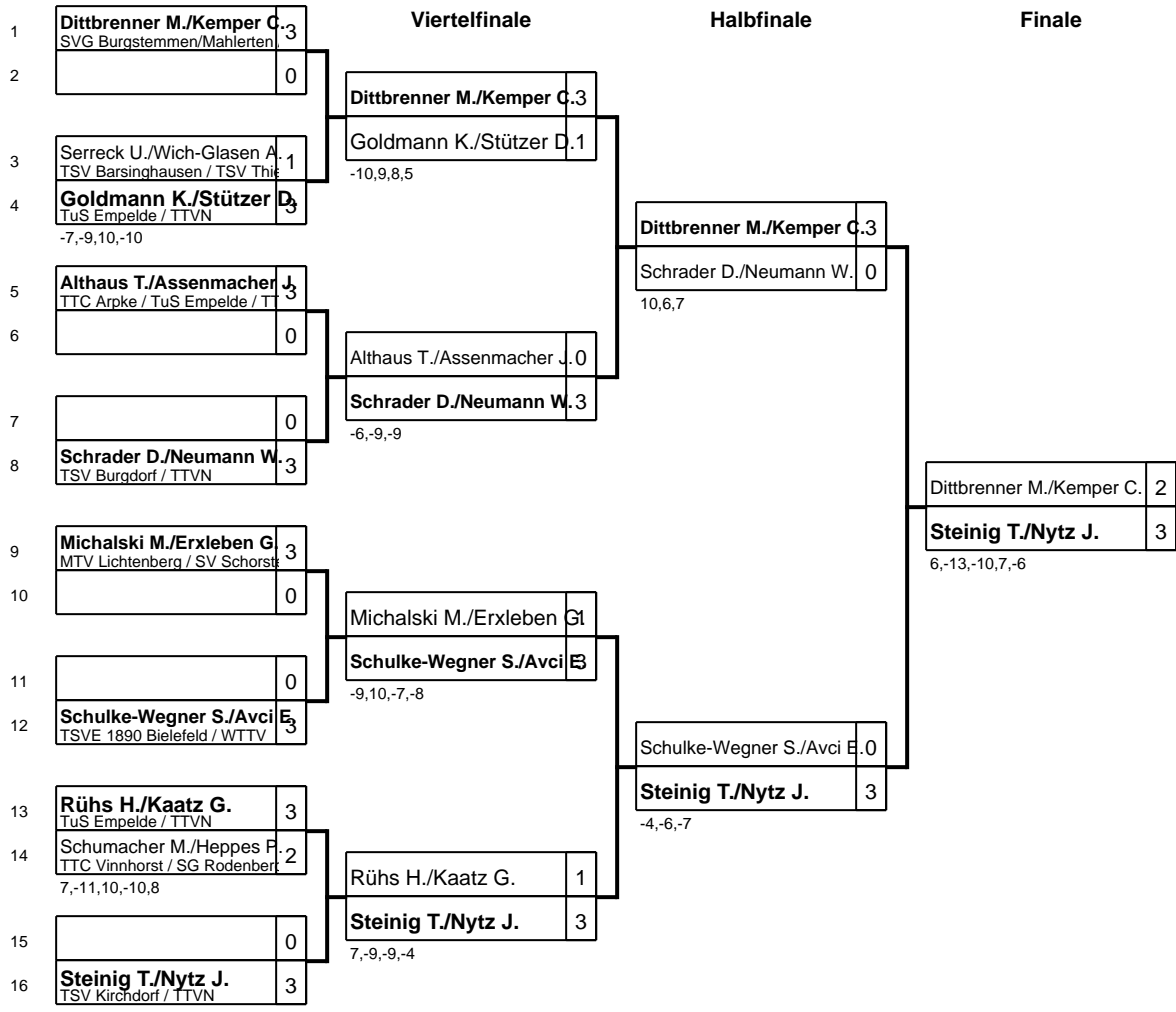

08.01.2016

56. Pokalturnier des TuS Empelde

Klasse: Senioren 50 0-1650 Doppel

08.01.2016

56. Pokalturnier des TuS Empelde

Klasse: Senioren 40 0-1550 Doppel 08.01.2016

56. Pokalturnier des TuS Empelde

Klasse: Senioren 40 0-1850 Doppel 08.01.2016