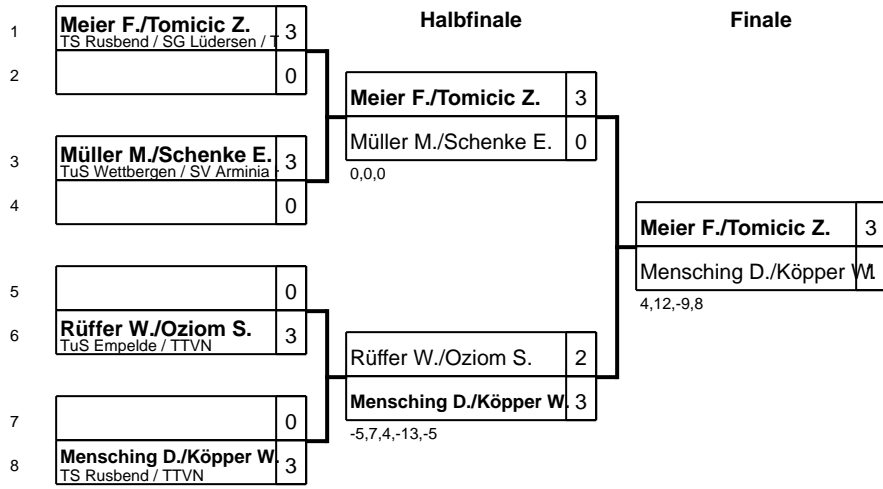

56. Pokalturnier des TuS Empelde

Klasse: Senioren 50 0-1650 Doppel

08.01.2016