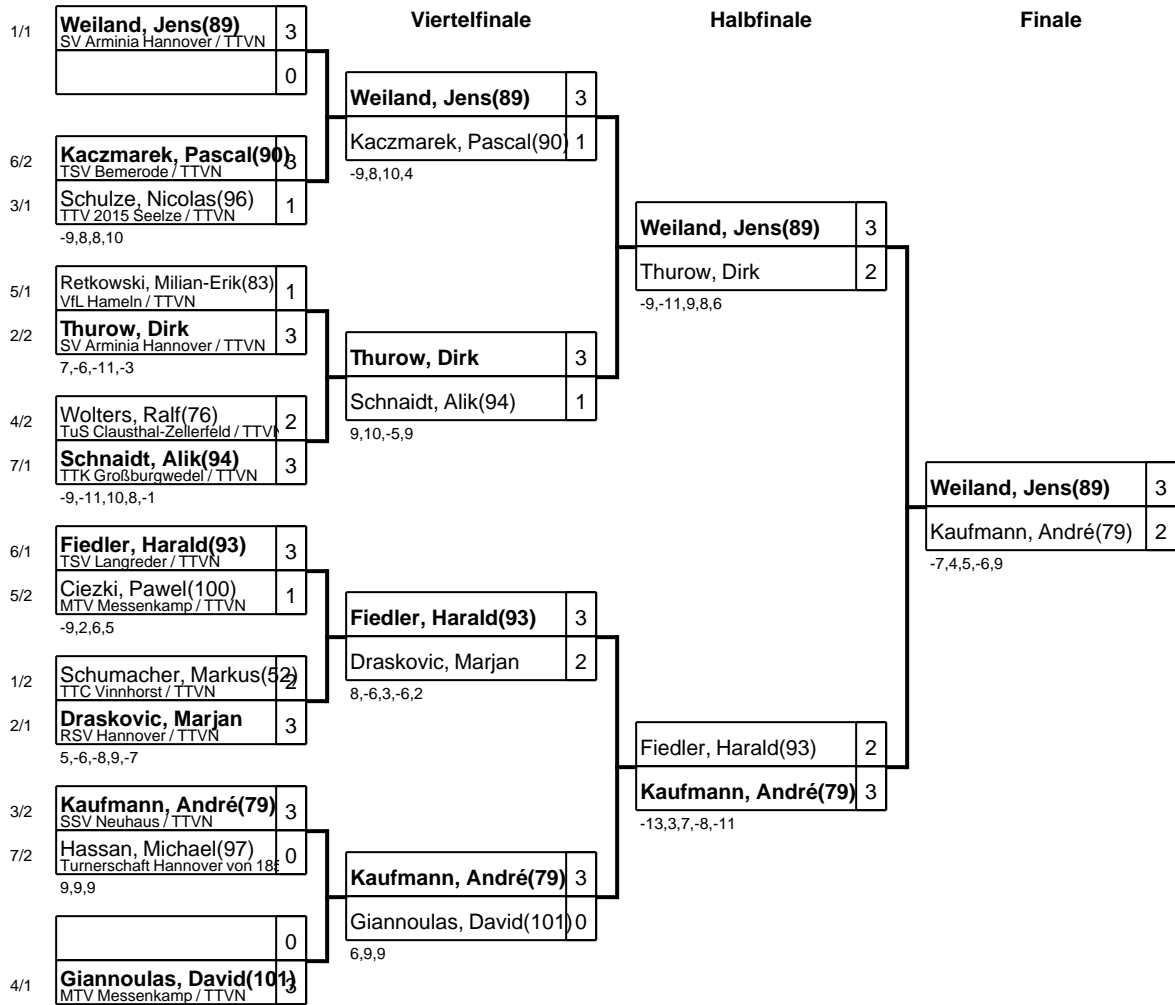

56. Pokalturnier des TuS Empelde

Klasse: Herren C -1700 Einzel 10.01.2016

56. Pokalturnier des TuS Empelde

Klasse: Herren 0-1550 Einzel 09.01.2016/

Vorrunde

Gruppe: 01

Platz	Name	SP	Spiele	Sätze	1	2	3	4
1	Rinne, Markus(58) TuS Altwarmbüchen / TTVN	1	3 : 0	9 : 4		3 : 2 -8,-6,2,6,7	3 : 1 5,-4,7,6	3 : 1 10,10,-6,7
2	Goldmann, Kai(206) TuS Empelde / TTVN	3	2 : 1	8 : 6	2 : 3 8,6,-2,-6,-7		3 : 1 -11,8,4,5	3 : 2 -2,-5,5,9,9
3	Rühs, Bastian(41) SV Velber / TTVN	2	1 : 2	5 : 7	1 : 3 -5,4,-7,-6	1 : 3 11,-8,-4,-5		3 : 1 6,9,-4,9
4	Schäfermeier, Rainer(72) TuS Bardütingdorf-Wallenbrück / \	4	0 : 3	4 : 9	1 : 3 -10,-10,6,-7	2 : 3 2,5,-5,-9,-9	1 : 3 -6,-9,4,-9	

Gruppe: 02

Platz	Name	SP	Spiele	Sätze	1	2	3	4
1	Wente, Andreas(48) TSV Kirchdorf / TTVN	1	3 : 0	9 : 0		3 : 0 5,9,7	3 : 0 10,12,5	3 : 0 4,9,7
2	Erleben, Guido(102) SV Schorstedt / TTVSA	2	2 : 1	6 : 3	0 : 3 -5,-9,-7		3 : 0 8,6,2	3 : 0 3,2,3
3	Lützen, Ulf SV Arminia Hannover / TTVN	3	1 : 2	3 : 6	0 : 3 -10,-12,-5	0 : 3 -8,-6,-2		3 : 0 12,6,8
4	Kölle, Marcel TuS Empelde / TTVN	3	0 : 3	0 : 9	0 : 3 -4,-9,-7	0 : 3 -3,-2,-3	0 : 3 -12,-6,-8	

Gruppe: 03

Platz	Name	SP	Spiele	Sätze	1	2	3	4
1	Bieber, Martin(68) TuS Wunstorf / TTVN	2	1 : 1	5 : 4		2 : 3 -7,-10,11,7,-10	3 : 1 6,-9,9,5	
2	Rühs, Hartmut(64) TuS Empelde / TTVN	4	1 : 1	5 : 5	3 : 2 7,10,-11,-7,10		2 : 3 -4,8,6,-7,-7	
3	Schramm, Norbert(42) TK Hannover / TTVN	1	1 : 1	4 : 5	1 : 3 -6,9,-9,-5	3 : 2 4,-8,-6,7,7		

Gruppe: 04

Platz	Name	SP	Spiele	Sätze	1	2	3	4
1	Welschinski, Serge(99) VfL Eintracht Hannover / TTVN	1	3 : 0	9 : 4		3 : 1 6,-9,9,4	3 : 1 7,9,-10,4	3 : 2 -9,2,7,-5,7
2	Bertus, Kevin(39) SV Ahlem / TTVN	3	2 : 1	7 : 7	1 : 3 -6,9,-9,-4		3 : 2 5,-6,-10,9,10	3 : 2 11,-8,-5,11,12
3	Wehrbein, Jacob(55) TTV 2015 Seelze / TTVN	4	1 : 2	6 : 8	1 : 3 -7,-9,10,-4	2 : 3 -5,6,10,-9,-10		3 : 2 -9,-8,5,5,9
4	Stützer, Dirk(207) TuS Empelde / TTVN	2	0 : 3	6 : 9	2 : 3 9,-2,-7,5,-7	2 : 3 -11,8,5,-11,-12	2 : 3 9,8,-5,-5,-9	

Gruppe: 05

Platz	Name	SP	Spiele	Sätze	1	2	3	4
1	Brzuskowski, Wolfgang(237) TuS Empelde / TTVN	3	3 : 0	9 : 2		3 : 2 -6,10,-8,11,13	3 : 0 5,4,9	3 : 0 8,4,10
2	Brümmer, Andreas(43) TSV Bemerode / TTVN	2	2 : 1	8 : 7	2 : 3 6,-10,8,-11,-13		3 : 2 8,5,-4,-5,2	3 : 2 -9,-9,6,9,6
3	Kaatz, Gerhard(63) TuS Empelde / TTVN	4	1 : 2	5 : 8	0 : 3 -5,-4,-9	2 : 3 -8,-5,4,5,-2		3 : 2 -8,-10,9,6,6
4	Rathing, Wolfgang MTV Nordstemmen / TTVN	3	0 : 3	4 : 9	0 : 3 -8,-4,-10	2 : 3 9,9,-6,-9,-6	2 : 3 8,10,-9,-6,-6	

Gruppe: 06

Platz	Name	SP	Spiele	Sätze	1	2	3	4
1	Büttner, Alexander(53) TTV 2015 Seelze / TTVN	2	2 : 1	8 : 4		2 : 3 -7,6,6,-9,-11	3 : 0 10,6,11	3 : 1 10,-9,9,6
2	Hamer, Norbert(36) HH-Eimsbütteler Ballsport-Club / F	3	2 : 1	8 : 6	3 : 2 7,-6,-6,9,11		2 : 3 3,-9,3,-7,-7	3 : 1 6,7,-12,3
3	Wendland, Andreas(226) TuS Empelde / TTVN	1	2 : 1	6 : 6	0 : 3 -10,-6,-11	3 : 2 -3,9,-3,7,7		3 : 1 -13,9,9,5
4	Kroell, Marvin(57) TuS Altwarmbüchen / TTVN	4	0 : 3	3 : 9	1 : 3 -10,9,-9,-6	1 : 3 -6,-7,12,-3	1 : 3 13,-9,-9,-5